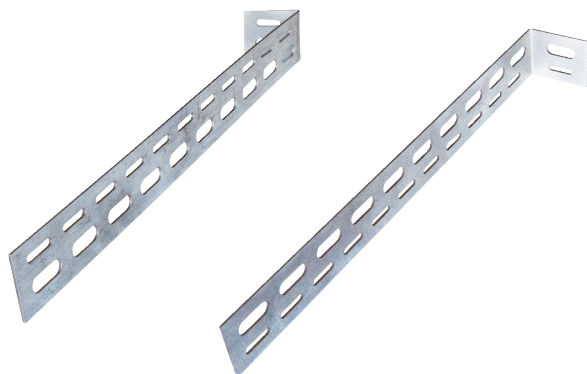

## Krótki opis

Uchwyt montażowy do obudów podtynkowych ER GH, ER GH-VWR i ER-UP..

Numer katalogowy

0093.0277

## Dane Techniczne

Materiał	Blacha stalowa, cynkowana
Ciężar	0,4 kg
Ciężar z opakowaniem	0,45 kg
Szerokość	350 mm
wysokość	40 mm
Głębokość	50 mm
Szerokość z opakowaniem	351 mm
Wysokość z opakowaniem	46 mm
Głębokość z opakowaniem	56 mm
Jednostka opakowaniowa	1 sztuka
Asortyment	B
GTIN (EAN)	4012799932772