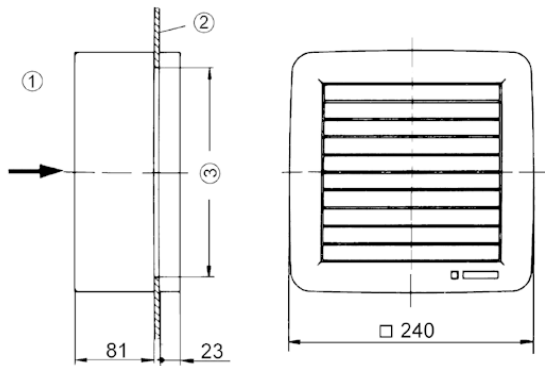

EV16

Krótki opis

Wentylatory okienne z żaluzją wewnętrzną

Numer katalogowy

0080.0803

Dane Techniczne

Jednostka opakowaniowa

1 sztuka

Charakterystyka

EV16

Rysunek wymiarowy [mm]

- ① Wewnątrz
- ② Szyba okienna
- ③ Wycięcie w szybie:
Okno pojedyncze: Æ 180 mm
Okno podwójne: Æ 182 mm