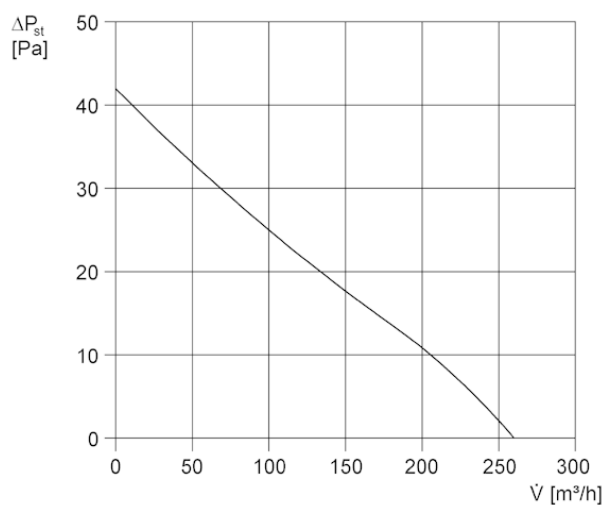

EV16

Krótki opis

Wentylatory okienne z żaluzją wewnętrzną

Numer katalogowy

0080.0803

Dane Techniczne

Jednostka opakowaniowa

1 sztuka

Charakterystyka

EV16

Rysunek wymiarowy [mm]

- ① Wewnątrz
- ② Szyba okienna
- ③ Wycięcie w szybie:
Okno pojedyncze: Æ 180 mm
Okno podwójne: Æ 182 mm