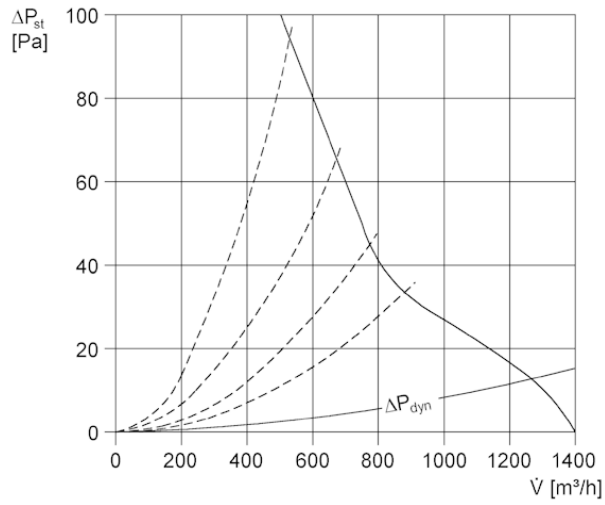

EZD30-4A

Charakterystyka