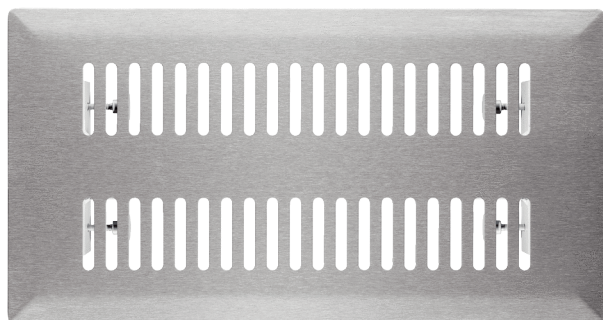

FFS-FG

Krótki opis

Odporna na wchodzenie kratka podłogowa pasująca do wylotu podłogowego FFS-BA, kratka podłogowa ze szczotkowanej stali stopowej, nowoczesne wzornictwo z owalnym układem otworów, ramka montażowa umożliwia ustawianie zgodne z przylegającą okładziną posadzkową, mocowanie za pomocą kołków zaciskowych, szerokość x wysokość x głębokość: ok. 340 x 180 x 30 mm, zakres dostawy: 1 kratka podłogowa, 1 zamocowanie, 1 uszczelka gumowa

Przykłady zastosowań

Dom jednorodzinny, Dom wielorodzinny, Biuro, Nowe budownictwo, Modernizacja

Numer katalogowy

0055.0889

Dane Techniczne

Wykonanie	Wzór z otworami wzdłużnymi
Rodzaj montażu	z ramką montażową, mocowanie za pomocą kołków zaciskowych
Materiał	Stal stopowa szczotkowana
Ciężar	0,95 kg
Ciężar z opakowaniem	1,09 kg
Szerokość	340 mm
wysokość	180 mm
Głębokość	30 mm
Szerokość z opakowaniem	350 mm
Wysokość z opakowaniem	205 mm
Głębokość z opakowaniem	50 mm
Jednostka opakowaniowa	1 sztuka
Asortyment	K
GTIN (EAN)	4012799558897