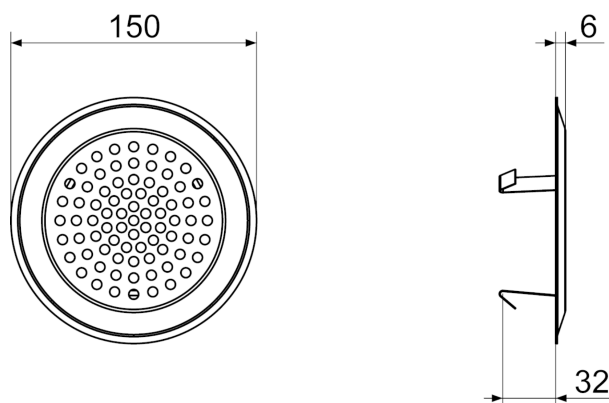

FFS-WGBW

Krótki opis

Kratka sufitowa/ścienna, nowoczesne wzornictwo, pasująca do wylotu ściennego/sufitowego FFS-WA, kratka ze stali szlachetnej lakierowanej na biały kolor, nowoczesne wzornictwo z kołowym układem otworów, mocowanie za pomocą klamer mocujących, średnica: 150 mm, wysokość: 38 mm, zakres dostawy: 1 kratka ścienna/sufitowa, 1 filtr nadający się do regeneracji

Przykłady zastosowań

Dom jednorodzinny, Dom wielorodzinny, Biuro, Nowe budownictwo, Modernizacja

Numer katalogowy

0055.0894

Dane Techniczne

Wykonanie	Wzór z kołowym schematem rozmieszczenia otworów
Rodzaj montażu	Zamocowanie za pomocą klamer mocujących
Materiał	Stal stopowa, lakierowana na biało
Ciężar	0,14 kg
Ciężar z opakowaniem	0,18 kg
średnica	150 mm
Szerokość	150 mm
wysokość	150 mm
Głębokość	38 mm
Szerokość z opakowaniem	185 mm
Wysokość z opakowaniem	155 mm
Głębokość z opakowaniem	45 mm
Jednostka opakowaniowa	1 sztuka
Asortyment	K
GTIN (EAN)	4012799558941

Rysunek wymiarowy [mm]

PRODUKTARKUSZ DANYCH

FFS-WGBW