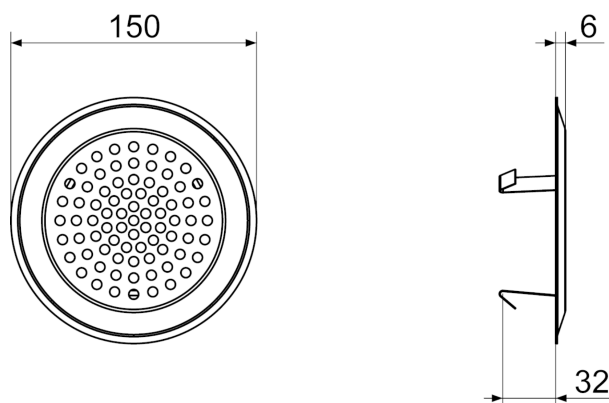

## Krótki opis

Kratka sufitowa/ścienna, nowoczesne wzornictwo, pasująca do wylotu ściennego/sufitowego FFS-WA, kratka ze szczotkowanej stali szlachetnej o nowoczesnym wzornictwie z kołowym układem otworów, mocowanie za pomocą klamer mocujących, średnica: 150 mm, wysokość: 38 mm, zakres dostawy: 1 kratka ścienna/sufitowa, 1 filtr nadający się do regeneracji

## Dane Techniczne

Wykonanie	Wzór z kołowym schematem rozmieszczenia otworów
Rodzaj montażu	Zamocowanie za pomocą klamer mocujących
Materiał	Stal stopowa szczotkowana
Ciężar	0,14 kg
Ciężar z opakowaniem	0,18 kg
średnica	150 mm
Szerokość	150 mm
wysokość	150 mm
Głębokość	38 mm
Szerokość z opakowaniem	167 mm
Wysokość z opakowaniem	157 mm
Głębokość z opakowaniem	47 mm
Jednostka opakowaniowa	1 sztuka
Asortyment	K
GTIN (EAN)	4012799558934

## Rysunek wymiarowy [mm]

PRODUKTARKUSZ DANYCH

FFS-WGB