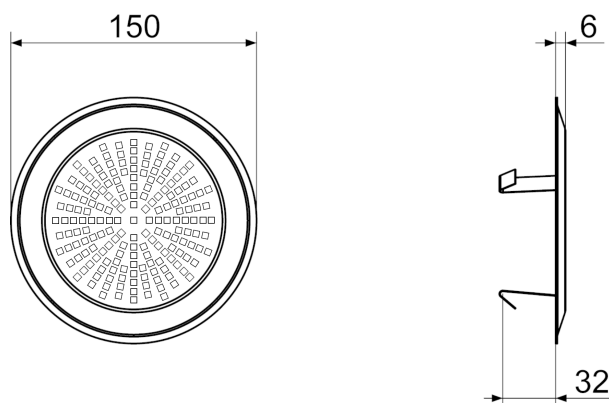

FFS-WGE

Krótki opis

Kratka sufitowa/ścienna, nowoczesne wzornictwo, pasująca do wylotu ściennego/sufitowego FFS-WA, kratka ze stali szlachetnej o nowoczesnym wzornictwie z prostokątnym układem otworów, mocowanie za pomocą klamer mocujących, średnica: 150 mm, wysokość: 38 mm, zakres dostawy: 1 kratka ścienna/sufitowa, 1 filtr nadający się do regeneracji

Przykłady zastosowań

Dom jednorodzinny, Dom wielorodzinny, Biuro, Nowe budownictwo, Modernizacja

Numer katalogowy

0055.0903

Dane Techniczne

Wykonanie	Wzór z kanciastym schematem rozmieszczenia otworów
Rodzaj montażu	Zamocowanie za pomocą klamer mocujących
Materiał	Stal nierdzewna
Ciężar	0,15 kg
Ciężar z opakowaniem	0,19 kg
średnica	150 mm
Szerokość	150 mm
wysokość	150 mm
Głębokość	38 mm
Szerokość z opakowaniem	165 mm
Wysokość z opakowaniem	165 mm
Głębokość z opakowaniem	47 mm
Jednostka opakowaniowa	1 sztuka
Asortyment	K
GTIN (EAN)	4012799559030

Rysunek wymiarowy [mm]

PRODUKTARKUSZ DANYCH

FFS-WGE