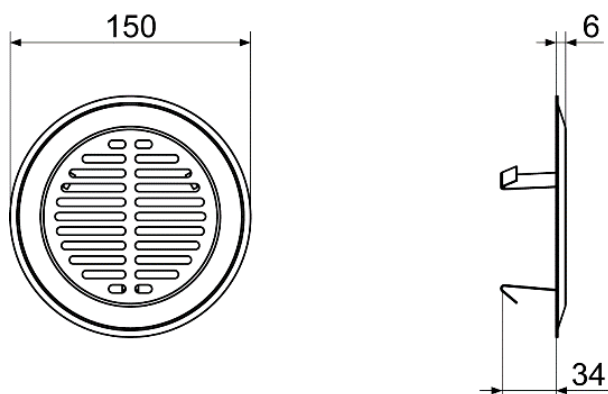

FFS-WG

Krótki opis

Kratka sufitowa/ścienna, nowoczesne wzornictwo, pasująca do wylotu ściennego/sufitowego FFS-WA, kratka ze szczotkowanej stali szlachetnej o nowoczesnym wzornictwie z owalnym układem otworów, mocowanie za pomocą klamer mocujących, średnica: 150 mm, wysokość: 40 mm, zakres dostawy: 1 kratka ścienna/sufitowa, 1 filtr nadający się do regeneracji

Przykłady zastosowań

Dom jednorodzinny, Dom wielorodzinny, Biuro, Nowe budownictwo, Modernizacja

Numer katalogowy

0055.0892

Dane Techniczne

Wykonanie	Wzór z otworami wzdłużnymi
Rodzaj montażu	Zamocowanie za pomocą klamer mocujących
Materiał	Stal stopowa szczotkowana
Ciężar	0,13 kg
Ciężar z opakowaniem	0,16 kg
średnica	150 mm
Szerokość	150 mm
wysokość	150 mm
Głębokość	40 mm
Szerokość z opakowaniem	167 mm
Wysokość z opakowaniem	155 mm
Głębokość z opakowaniem	47 mm
Jednostka opakowaniowa	1 sztuka
Asortyment	K
GTIN (EAN)	4012799558927

Rysunek wymiarowy [mm]

PRODUKTARKUSZ DANYCH

FFS-WG