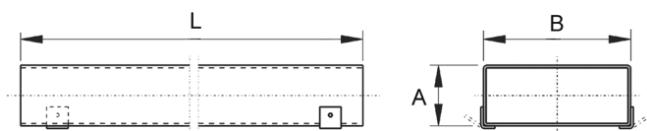

Krótki opis

Kanał płaski 55/110, długość: 1000 mm,

Numer katalogowy 0055.0537

Dane Techniczne

Materiał	Blacha stalowa, cynkowana
Wymiar kanału	110 mm x x 55 mm
Długość	1.000 mm
Jednostka opakowaniowa	1 sztuka
Asortyment	K
GTIN (EAN)	4012799555377

Rysunek wymiarowy [mm]

A	B	L
55	110	1.000