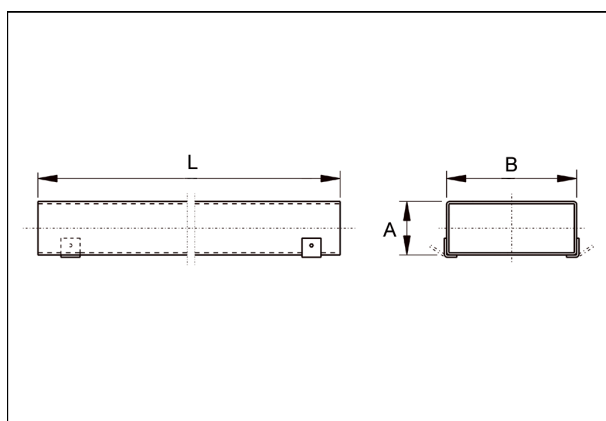

Krótki opis

Kanał płaski 55/110, długość: 1000 mm,

Numer katalogowy 0055.0537

Dane Techniczne

Materiał	Blacha stalowa, cynkowana
Wymiar kanału	110 mm x x 55 mm
Długość	1.000 mm
Jednostka opakowaniowa	1 sztuka
Asortyment	K
GTIN (EAN)	4012799555377

Rysunek wymiarowy [mm]

A	B	L
55	110	1.000