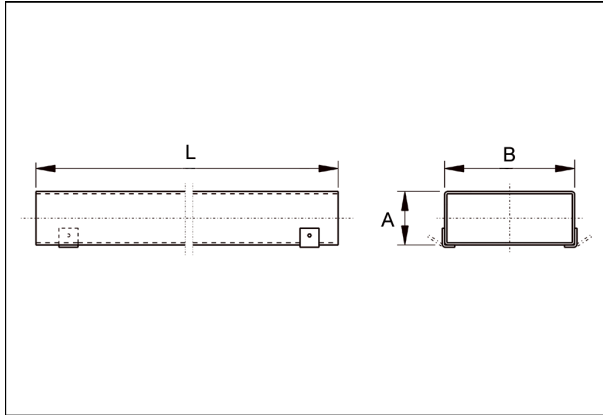

## Krótki opis

Kanał płaski 55/110, długość: 1200 mm,

Numer katalogowy

0055.0538

## Dane Techniczne

Materiał	Blacha stalowa, cynkowana
Wymiar kanału	110 mm x x 55 mm
Długość	1.200 mm
Jednostka opakowaniowa	1 sztuka
Asortyment	K
GTIN (EAN)	4012799555384

## Rysunek wymiarowy [mm]

A	B	L
55	110	1.200

# FK55/110/1200

Rysunek wymiarowy [mm]

A	B	L
55	110	1.200