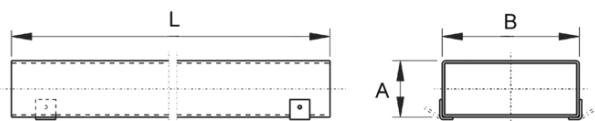

## Krótki opis

Kanał płaski 55/110, długość: 1200 mm,

Numer katalogowy

0055.0538

## Dane Techniczne

Materiał	Blacha stalowa, cynkowana
Wymiar kanału	110 mm x x 55 mm
Długość	1.200 mm
Jednostka opakowaniowa	1 sztuka
Asortyment	K
GTIN (EAN)	4012799555384

## Rysunek wymiarowy [mm]

A	B	L
55	110	1.200