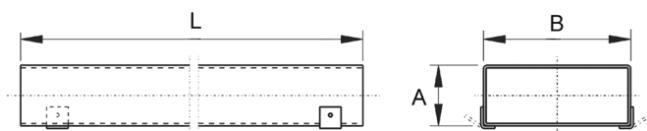

Krótki opis

Kanał płaski 55/220, długość: 1000 mm,

Numer katalogowy

0055.0539

Dane Techniczne

Materiał	Blacha stalowa, cynkowana
Wymiar kanału	220 mm x x 55 mm
Długość	1.000 mm
Jednostka opakowaniowa	1 sztuka
Asortyment	K
GTIN (EAN)	4012799555391

Rysunek wymiarowy [mm]

A	B	L
55	220	1.000