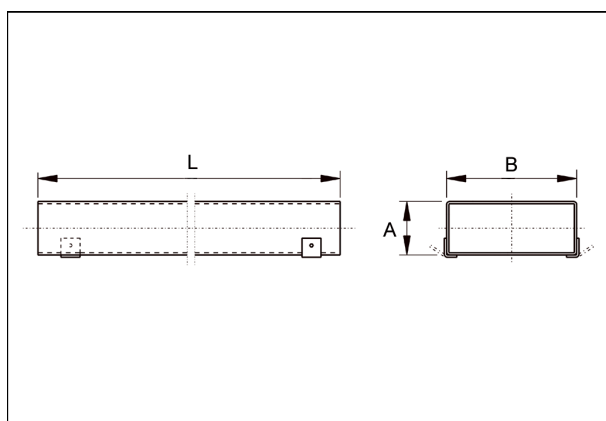

Krótki opis

Kanał płaski 55/220, długość: 1000 mm,

Numer katalogowy

0055.0539

Dane Techniczne

Materiał	Blacha stalowa, cynkowana
Wymiar kanału	220 mm x x 55 mm
Długość	1.000 mm
Jednostka opakowaniowa	1 sztuka
Asortyment	K
GTIN (EAN)	4012799555391

Rysunek wymiarowy [mm]

A	B	L
55	220	1.000