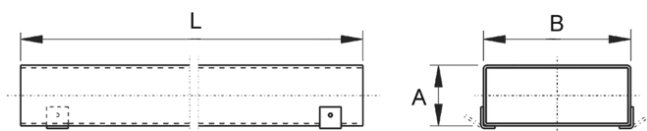

Krótki opis

Kanał płaski 55/220, długość: 1200 mm,

Numer katalogowy

0055.0540

Dane Techniczne

Materiał	Blacha stalowa, cynkowana
Wymiar kanału	220 mm x x 55 mm
Długość	1.200 mm
Jednostka opakowaniowa	1 sztuka
Asortyment	K
GTIN (EAN)	4012799555407

Rysunek wymiarowy [mm]

A	B	L
55	220	1.200