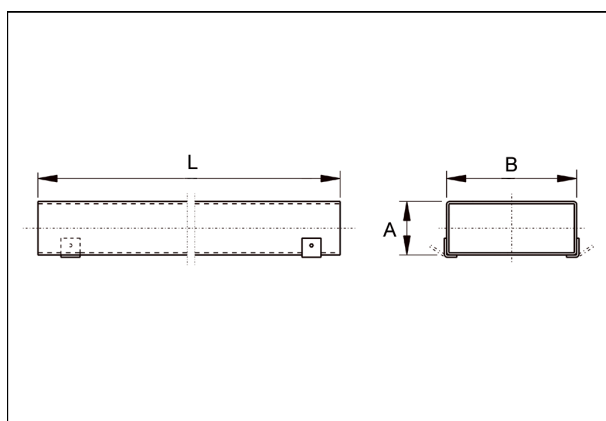

Krótki opis

Kanał płaski 55/220, długość: 1200 mm,

Numer katalogowy

0055.0540

Dane Techniczne

Materiał	Blacha stalowa, cynkowana
Wymiar kanału	220 mm x x 55 mm
Długość	1.200 mm
Jednostka opakowaniowa	1 sztuka
Asortyment	K
GTIN (EAN)	4012799555407

Rysunek wymiarowy [mm]

A	B	L
55	220	1.200