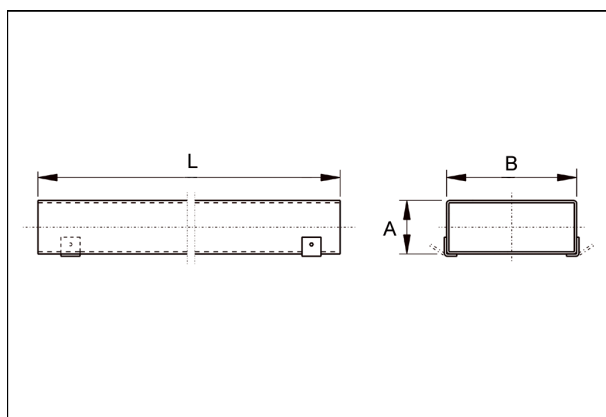

FK70/170/1000

Krótki opis

Kanał płaski 70/170, długość: 1000 mm,

Numer katalogowy

0055.0541

Dane Techniczne

Materiał	Blacha stalowa, cynkowana
Ciężar z opakowaniem	0 kg
Wymiar kanału	170 mm x x 70 mm
Długość	1.000 mm
Szerokość z opakowaniem	0 mm
Wysokość z opakowaniem	0 mm
Głębokość z opakowaniem	0 mm
Jednostka opakowaniowa	1 sztuka
Asortyment	K
GTIN (EAN)	4012799555414

Rysunek wymiarowy [mm]

A	B	L
70	170	1.000