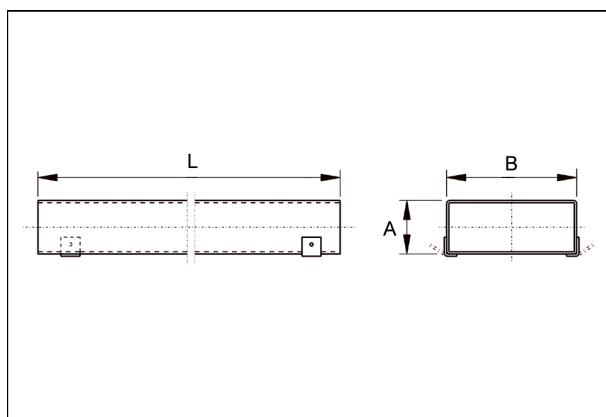

FK70/170/1200

Krótki opis

Kanał płaski 70/170, długość: 1200 mm,

Numer katalogowy

0055.0542

Dane Techniczne

Materiał	Blacha stalowa, cynkowana
Ciężar z opakowaniem	0 kg
Wymiar kanału	170 mm x x 70 mm
Długość	1.200 mm
Szerokość z opakowaniem	0 mm
Wysokość z opakowaniem	0 mm
Głębokość z opakowaniem	0 mm
Jednostka opakowaniowa	1 sztuka
Asortyment	K
GTIN (EAN)	4012799555421

Rysunek wymiarowy [mm]

A	B	L
70	170	1.200