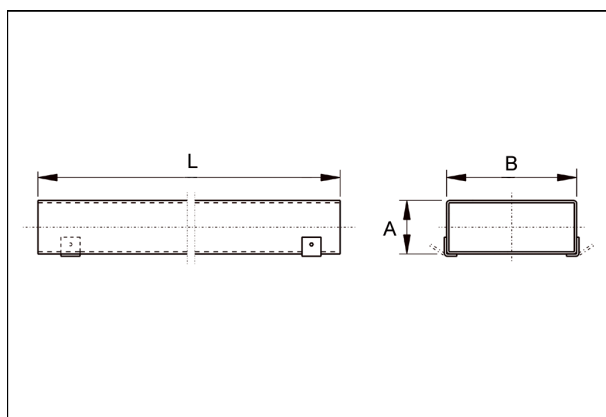

FK80/100/1000

Krótki opis

Kanał płaski 80/100, długość: 1000 mm,

Numer katalogowy

0055.0543

Dane Techniczne

Materiał	Blacha stalowa, cynkowana
Ciężar z opakowaniem	0 kg
Wymiar kanału	100 mm x x 80 mm
Długość	1.000 mm
Szerokość z opakowaniem	0 mm
Wysokość z opakowaniem	0 mm
Głębokość z opakowaniem	0 mm
Jednostka opakowaniowa	1 sztuka
Asortyment	K
GTIN (EAN)	4012799555438

Rysunek wymiarowy [mm]

A	B	L
80	100	1.000