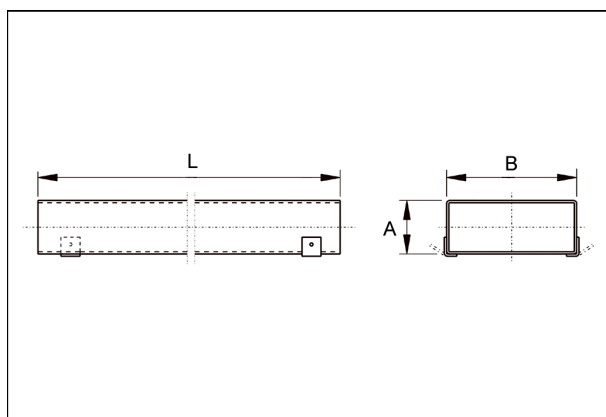

FK80/100/1500

Krótki opis

Kanał płaski 80/100, długość: 1500 mm,

Numer katalogowy

0055.0544

Dane Techniczne

Materiał	Blacha stalowa, cynkowana
Ciężar z opakowaniem	0 kg
Wymiar kanału	100 mm x x 80 mm
Długość	1.500 mm
Szerokość z opakowaniem	0 mm
Wysokość z opakowaniem	0 mm
Głębokość z opakowaniem	0 mm
Jednostka opakowaniowa	1 sztuka
Asortyment	K
GTIN (EAN)	4012799555445

Rysunek wymiarowy [mm]

A	B	L
80	100	1.500