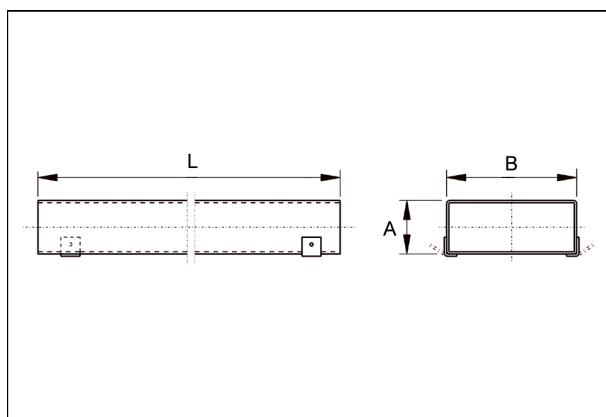

FK80/100/2000

Krótki opis

Kanał płaski 80/100, długość: 2000 mm,

Numer katalogowy

0055.0545

Dane Techniczne

Materiał	Blacha stalowa, cynkowana
Ciężar z opakowaniem	0 kg
Wymiar kanału	100 mm x x 80 mm
Długość	2.000 mm
Szerokość z opakowaniem	0 mm
Wysokość z opakowaniem	0 mm
Głębokość z opakowaniem	0 mm
Jednostka opakowaniowa	1 sztuka
Asortyment	K
GTIN (EAN)	4012799555452

Rysunek wymiarowy [mm]

A	B	L
80	110	2.000