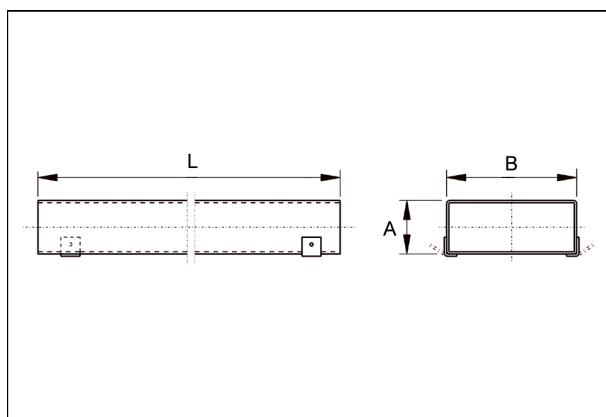

FK80/150/1000

Krótki opis

Kanał płaski 80/150, długość: 1000 mm,

Numer katalogowy

0055.0546

Dane Techniczne

Materiał	Blacha stalowa, cynkowana
Ciężar z opakowaniem	0 kg
Wymiar kanału	150 mm x x 80 mm
Długość	1.000 mm
Szerokość z opakowaniem	0 mm
Wysokość z opakowaniem	0 mm
Głębokość z opakowaniem	0 mm
Jednostka opakowaniowa	1 sztuka
Asortyment	K
GTIN (EAN)	4012799555469

Rysunek wymiarowy [mm]

A	B	L
80	150	1.000