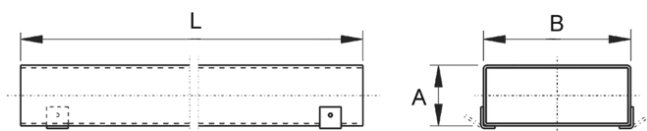

FK80/150/1500

Krótki opis

Kanał płaski 80/150, długość: 1500 mm,

Numer katalogowy

0055.0547

Dane Techniczne

Materiał	Blacha stalowa, cynkowana
Ciężar z opakowaniem	0 kg
Wymiar kanału	150 mm x x 80 mm
Długość	1.500 mm
Szerokość z opakowaniem	0 mm
Wysokość z opakowaniem	0 mm
Głębokość z opakowaniem	0 mm
Jednostka opakowaniowa	1 sztuka
Asortyment	K
GTIN (EAN)	4012799555476

Rysunek wymiarowy [mm]

A	B	L
80	150	1.500