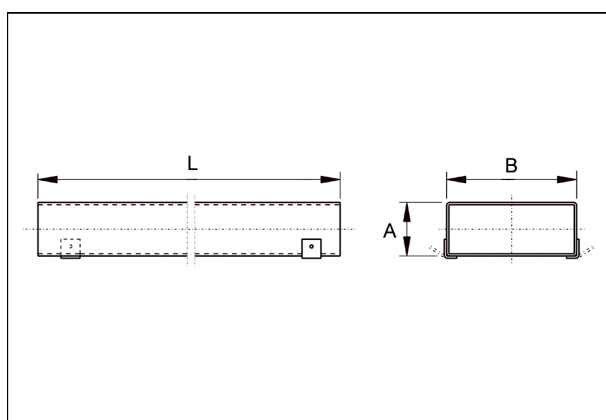

FK80/150/1500

Krótki opis

Kanał płaski 80/150, długość: 1500 mm,

Numer katalogowy

0055.0547

Dane Techniczne

Materiał	Blacha stalowa, cynkowana
Ciężar z opakowaniem	0 kg
Wymiar kanału	150 mm x x 80 mm
Długość	1.500 mm
Szerokość z opakowaniem	0 mm
Wysokość z opakowaniem	0 mm
Głębokość z opakowaniem	0 mm
Jednostka opakowaniowa	1 sztuka
Asortyment	K
GTIN (EAN)	4012799555476

Rysunek wymiarowy [mm]

A	B	L
80	150	1.500