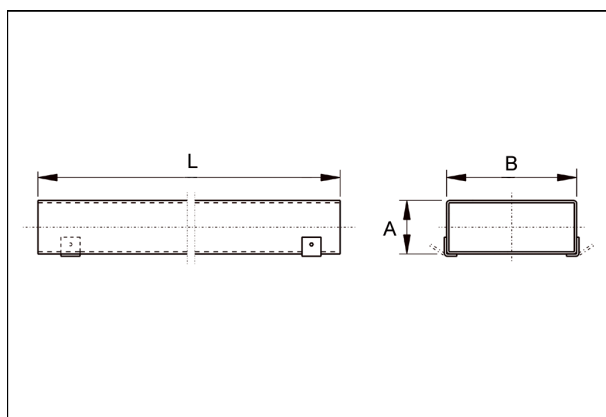

FK80/150/2000

Krótki opis

Kanał płaski 80/150, długość: 2000 mm,

Numer katalogowy

0055.0548

Dane Techniczne

Materiał	Blacha stalowa, cynkowana
Ciężar z opakowaniem	0 kg
Wymiar kanału	150 mm x x 80 mm
Długość	2.000 mm
Szerokość z opakowaniem	0 mm
Wysokość z opakowaniem	0 mm
Głębokość z opakowaniem	0 mm
Jednostka opakowaniowa	1 sztuka
Asortyment	K
GTIN (EAN)	4012799555483

Rysunek wymiarowy [mm]

A	B	L
80	150	2.000