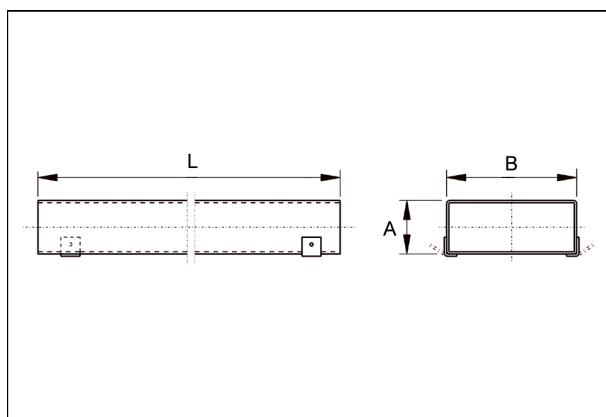

FK80/200/1000

Krótki opis

Kanał płaski 80/200, długość: 1000 mm,

Numer katalogowy

0055.0549

Dane Techniczne

Materiał	Blacha stalowa, cynkowana
Ciężar z opakowaniem	0 kg
Wymiar kanału	200 mm x x 80 mm
Długość	1.000 mm
Szerokość z opakowaniem	0 mm
Wysokość z opakowaniem	0 mm
Głębokość z opakowaniem	0 mm
Jednostka opakowaniowa	1 sztuka
Asortyment	K
GTIN (EAN)	4012799555490

Rysunek wymiarowy [mm]

A	B	L
80	200	1.000