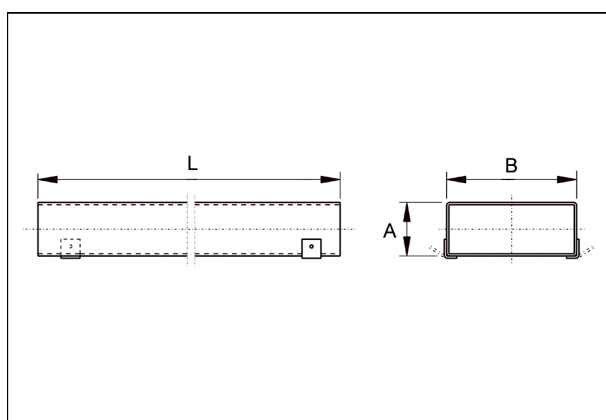

FK80/200/1500

Krótki opis

Kanał płaski 80/200, długość: 1500 mm,

Numer katalogowy

0055.0550

Dane Techniczne

Materiał	Blacha stalowa, cynkowana
Ciężar z opakowaniem	0 kg
Wymiar kanału	200 mm x x 80 mm
Długość	1.500 mm
Szerokość z opakowaniem	0 mm
Wysokość z opakowaniem	0 mm
Głębokość z opakowaniem	0 mm
Jednostka opakowaniowa	1 sztuka
Asortyment	K
GTIN (EAN)	4012799555506

Rysunek wymiarowy [mm]

A	B	L
80	200	1.500