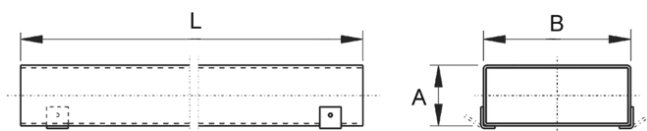

FK80/200/1500

Krótki opis

Kanał płaski 80/200, długość: 1500 mm,

Numer katalogowy

0055.0550

Dane Techniczne

Materiał	Blacha stalowa, cynkowana
Ciężar z opakowaniem	0 kg
Wymiar kanału	200 mm x x 80 mm
Długość	1.500 mm
Szerokość z opakowaniem	0 mm
Wysokość z opakowaniem	0 mm
Głębokość z opakowaniem	0 mm
Jednostka opakowaniowa	1 sztuka
Asortyment	K
GTIN (EAN)	4012799555506

Rysunek wymiarowy [mm]

A	B	L
80	200	1.500