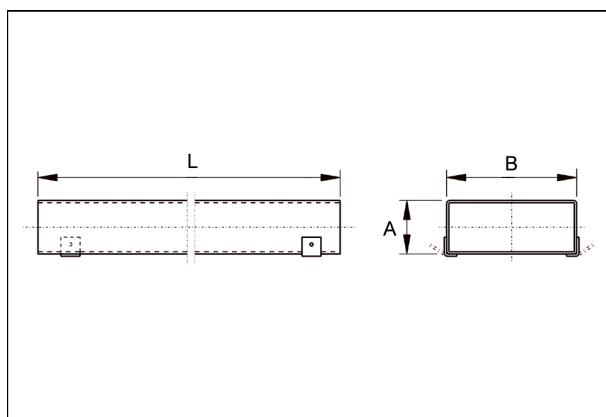

FK80/200/2000

Krótki opis

Kanał płaski 80/200, długość: 2000 mm,

Numer katalogowy

0055.0551

Dane Techniczne

Materiał	Blacha stalowa, cynkowana
Ciężar z opakowaniem	0 kg
Wymiar kanału	200 mm x x 80 mm
Długość	2.000 mm
Szerokość z opakowaniem	0 mm
Wysokość z opakowaniem	0 mm
Głębokość z opakowaniem	0 mm
Jednostka opakowaniowa	1 sztuka
Asortyment	K
GTIN (EAN)	4012799555513

Rysunek wymiarowy [mm]

A	B	L
80	200	2.000