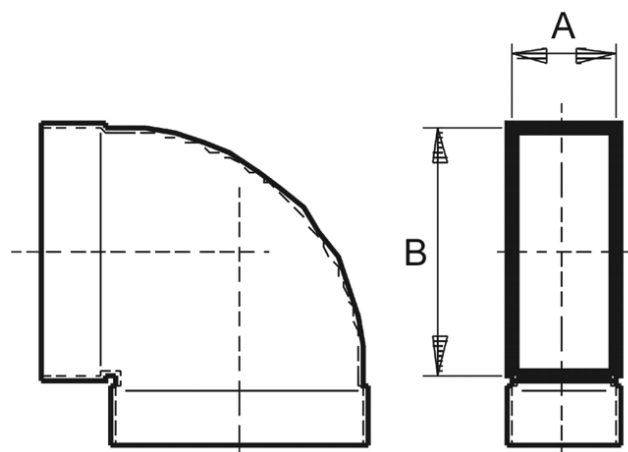

KB90KH/55/220

Krótki opis

Kolanko kanałowe 55/220, 90 stopni, krótkie, poziome

Numer katalogowy 0055.0589

Dane Techniczne

Materiał	Błacha stalowa, ocynkowana metodą Sędzimira
Wymiar kanału	220 mm x x 55 mm
Jednostka opakowaniowa	1 sztuka
Asortyment	K
GTIN (EAN)	4012799555896

Rysunek wymiarowy [mm]

A	B
55	220