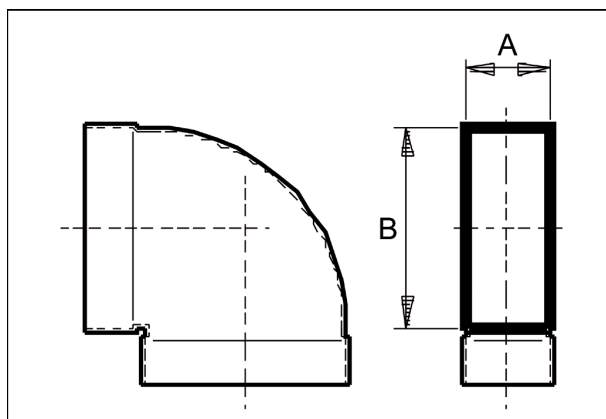

KB90KH/55/220

Krótki opis

Kolanko kanałowe 55/220, 90 stopni, krótkie, poziome

Numer katalogowy 0055.0589

Dane Techniczne

Materiał	Błacha stalowa, ocynkowana metodą Sędzimira
Wymiar kanału	220 mm x x 55 mm
Jednostka opakowaniowa	1 sztuka
Asortyment	K
GTIN (EAN)	4012799555896

Rysunek wymiarowy [mm]

A	B
55	220