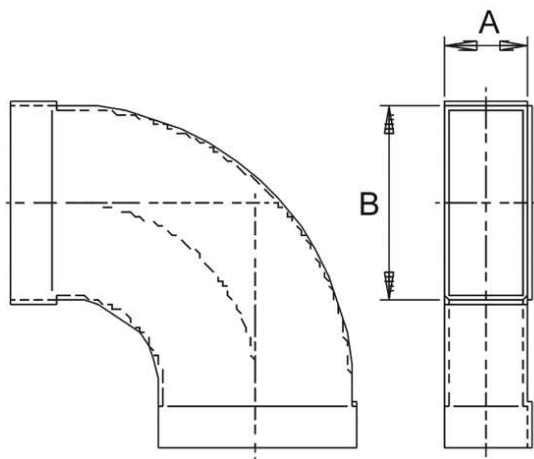

KB90LH/80/100

Krótki opis

Kolanko kanałowe 80/100, 90 st., długie, po-

Numer katalogowy

0055.0573

Dane Techniczne

Materiał	Błacha stalowa, ocynkowana metodą Sędzimira
Ciężar z opakowaniem	0 kg
Wymiar kanału	100 mm x x 80 mm
Szerokość z opakowaniem	0 mm
Wysokość z opakowaniem	0 mm
Głębokość z opakowaniem	0 mm
Jednostka opakowaniowa	1 sztuka
Asortyment	K
GTIN (EAN)	4012799555735

Rysunek wymiarowy [mm]

A
80

B
100