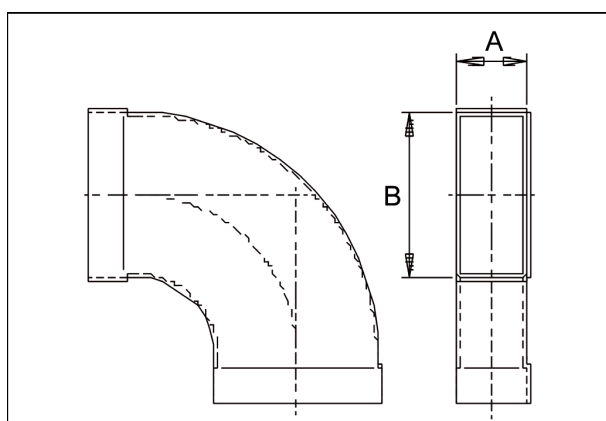

KB90LH/80/100

Krótki opis

Kolanko kanałowe 80/100, 90 st., długie, po-

Numer katalogowy

0055.0573

Dane Techniczne

Materiał	Błacha stalowa, ocynkowana metodą Sędzimira
Ciężar z opakowaniem	0 kg
Wymiar kanału	100 mm x x 80 mm
Szerokość z opakowaniem	0 mm
Wysokość z opakowaniem	0 mm
Głębokość z opakowaniem	0 mm
Jednostka opakowaniowa	1 sztuka
Asortyment	K
GTIN (EAN)	4012799555735

Rysunek wymiarowy [mm]

A
80

B
100