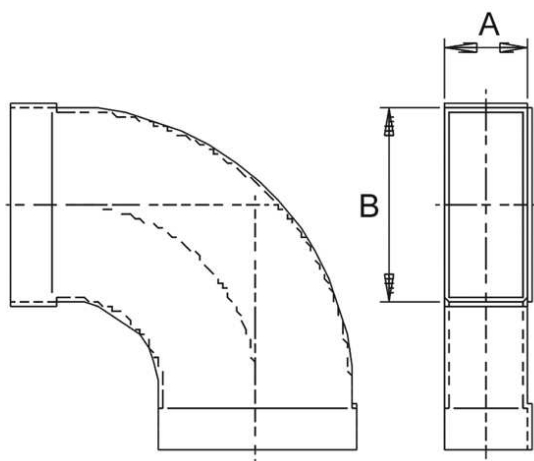

# KB90LH/80/150

## Krótki opis

Kolanko kanałowe 80/150, 90 st., długie, po-

Numer katalogowy

0055.0574

## Dane Techniczne

Materiał	Błacha stalowa, ocynkowana metodą Sędzimir
Ciężar z opakowaniem	0 kg
Wymiar kanału	150 mm x x 80 mm
Szerokość z opakowaniem	0 mm
Wysokość z opakowaniem	0 mm
Głębokość z opakowaniem	0 mm
Jednostka opakowaniowa	1 sztuka
Asortyment	K
GTIN (EAN)	4012799555742

## Rysunek wymiarowy [mm]

A  
80

B  
150