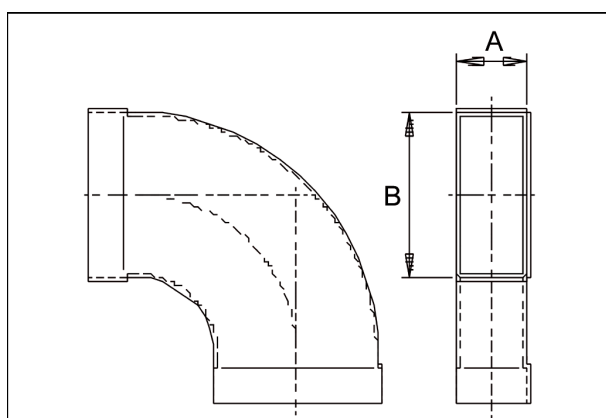

## Krótki opis

Kolanko kanałowe 80/150, 90 st., długie, po-

Numer katalogowy

0055.0574

## Dane Techniczne

Materiał	Błacha stalowa, ocynkowana metodą Sędzimir
Ciężar z opakowaniem	0 kg
Wymiar kanału	150 mm x x 80 mm
Szerokość z opakowaniem	0 mm
Wysokość z opakowaniem	0 mm
Głębokość z opakowaniem	0 mm
Jednostka opakowaniowa	1 sztuka
Asortyment	K
GTIN (EAN)	4012799555742

## Rysunek wymiarowy [mm]

A  
80

B  
150