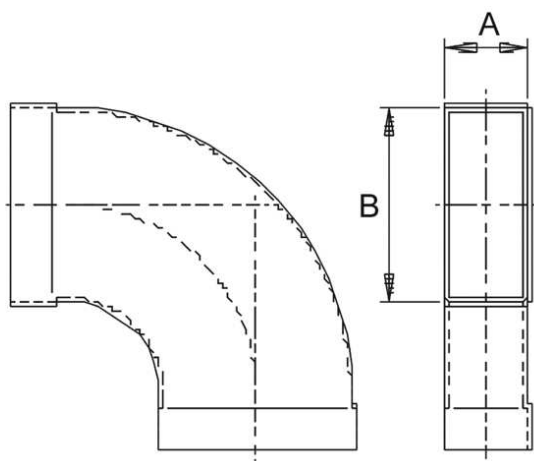

KB90LH/80/200

Krótki opis

Kolanko kanałowe 80/200, 90 st., długie, po-

Numer katalogowy

0055.0575

Dane Techniczne

Materiał	Błacha stalowa, ocynkowana metodą Sędzimir
Ciężar z opakowaniem	0 kg
Wymiar kanału	200 mm x x 80 mm
Szerokość z opakowaniem	0 mm
Wysokość z opakowaniem	0 mm
Głębokość z opakowaniem	0 mm
Jednostka opakowaniowa	1 sztuka
Asortyment	K
GTIN (EAN)	4012799555759

Rysunek wymiarowy [mm]

A
80

B
200