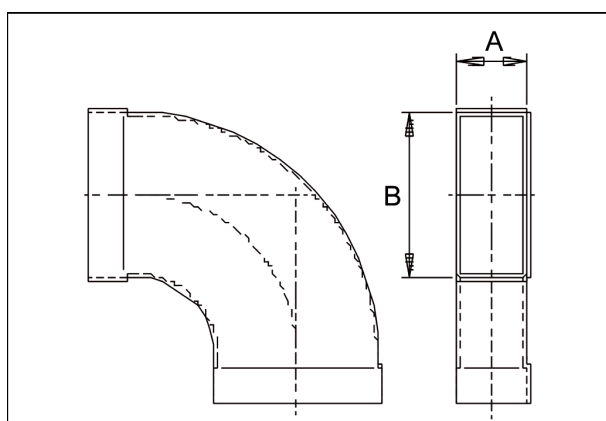

KB90LH/80/200

Krótki opis

Kolanko kanałowe 80/200, 90 st., długie, po-

Numer katalogowy

0055.0575

Dane Techniczne

Materiał	Błacha stalowa, ocynkowana metodą Sędzimir
Ciężar z opakowaniem	0 kg
Wymiar kanału	200 mm x x 80 mm
Szerokość z opakowaniem	0 mm
Wysokość z opakowaniem	0 mm
Głębokość z opakowaniem	0 mm
Jednostka opakowaniowa	1 sztuka
Asortyment	K
GTIN (EAN)	4012799555759

Rysunek wymiarowy [mm]

A
80

B
200