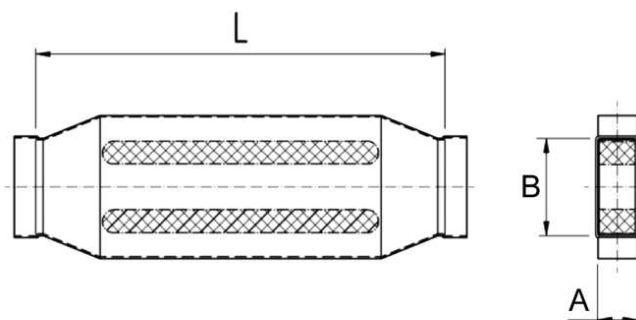

KSD55/220/1200

Krótki opis

Kanałowy tłumik akustyczny 55/220, B = 360,

Numer katalogowy

0092.0459

Dane Techniczne

Materiał obudowy	Błacha stalowa, ocynkowana metodą Sędzimir
Wymiar kanału	220 mm x x 55 mm
Szerokość	360 mm
wysokość	
Głębokość	
Jednostka opakowaniowa	1 sztuka
Asortyment	K
GTIN (EAN)	4012799924593

Rysunek wymiarowy [mm]

A	B	C	D
55	220	360	1.200