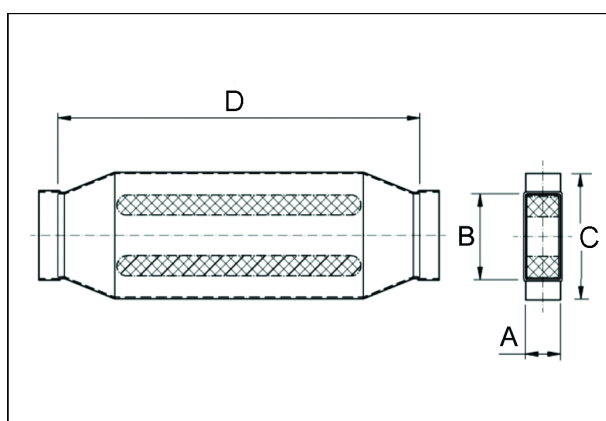

KSD55/220/1200

Krótki opis

Kanałowy tłumik akustyczny 55/220, B = 360,

Numer katalogowy

0092.0459

Dane Techniczne

Materiał obudowy	Błacha stalowa, ocynkowana metodą Sędzimir
Wymiar kanału	220 mm x x 55 mm
Szerokość	360 mm
wysokość	
Głębokość	
Jednostka opakowaniowa	1 sztuka
Asortyment	K
GTIN (EAN)	4012799924593

Rysunek wymiarowy [mm]

A	B	C	D
55	220	360	1.200