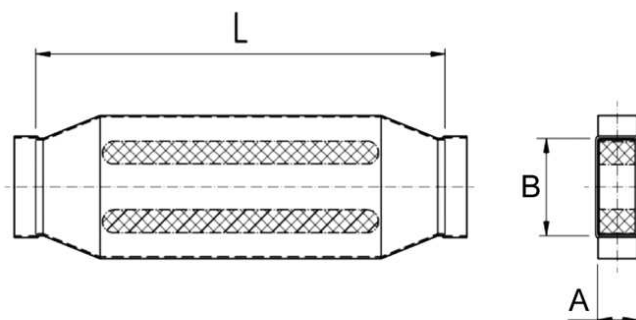

KSD55/220/700

Krótki opis

Kanałowy tłumik akustyczny 55/220, B = 360,

Numer katalogowy 0092.0453

Dane Techniczne

Materiał obudowy	Błacha stalowa, ocynkowana metodą Sędzimir
Wymiar kanału	220 mm x x 55 mm
Szerokość	360 mm
wysokość	
Głębokość	
Jednostka opakowaniowa	1 sztuka
Asortyment	K
GTIN (EAN)	4012799990482

Rysunek wymiarowy [mm]

A	B	C	D
55	220	360	700