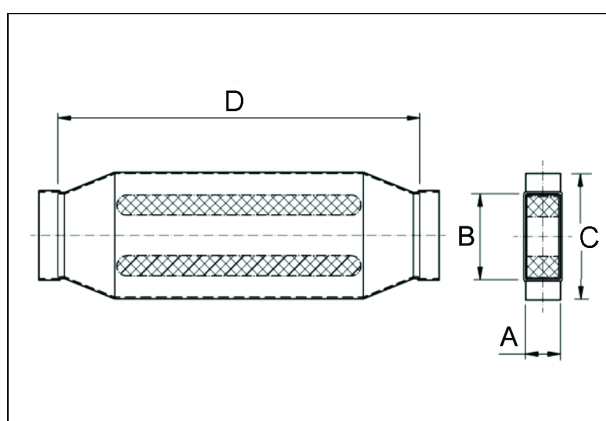

KSD55/220/700

Krótki opis

Kanałowy tłumik akustyczny 55/220, B = 360,

Numer katalogowy 0092.0453

Dane Techniczne

Materiał obudowy	Błacha stalowa, ocynkowana metodą Sędzimir
Wymiar kanału	220 mm x x 55 mm
Szerokość	360 mm
wysokość	
Głębokość	
Jednostka opakowaniowa	1 sztuka
Asortyment	K
GTIN (EAN)	4012799990482

Rysunek wymiarowy [mm]

A	B	C	D
55	220	360	700