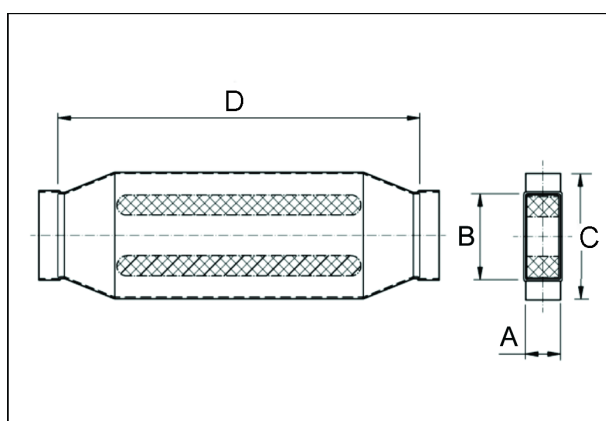

KSD80/150/1200

Krótki opis

Kanałowy tłumik akustyczny 80/150, B = 230,

Numer katalogowy 0092.0461

Dane Techniczne

Materiał obudowy	Błacha stalowa, ocynkowana metodą Sędzimira
Wymiar kanału	150 mm x x 80 mm
Szerokość	230 mm
wysokość	
Głębokość	
Jednostka opakowaniowa	1 sztuka
Asortyment	K
GTIN (EAN)	4012799924616

Rysunek wymiarowy [mm]

A	B	C	D
80	150	230	1.200