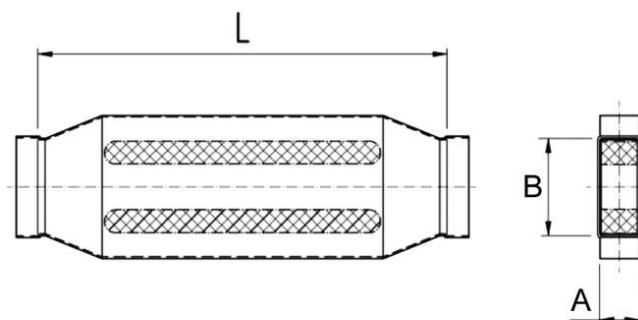

KSD80/150/1200

Krótki opis

Kanałowy tłumik akustyczny 80/150, B = 230,

Numer katalogowy 0092.0461

Dane Techniczne

Materiał obudowy	Błacha stalowa, ocynkowana metodą Sędzimira
Wymiar kanału	150 mm x x 80 mm
Szerokość	230 mm
wysokość	
Głębokość	
Jednostka opakowaniowa	1 sztuka
Asortyment	K
GTIN (EAN)	4012799924616

Rysunek wymiarowy [mm]

A	B	C	D
80	150	230	1.200