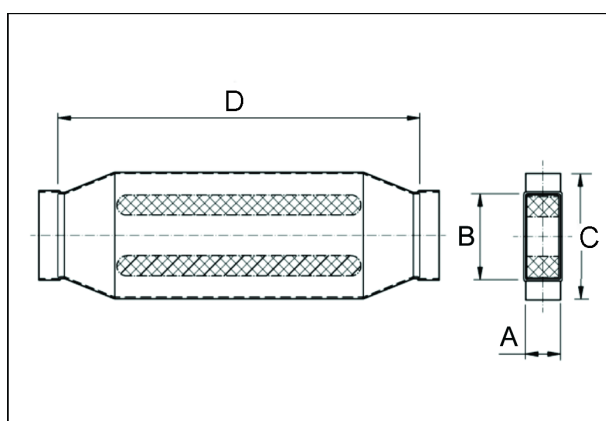

KSD80/150/700

Krótki opis

Kanałowy tłumik akustyczny 80/150, B = 230,

Numer katalogowy 0092.0455

Dane Techniczne

Materiał obudowy	Błacha stalowa, ocynkowana metodą Sędzimira
Wymiar kanału	150 mm x x 80 mm
Szerokość	230 mm
wysokość	
Głębokość	
Jednostka opakowaniowa	1 sztuka
Asortyment	K
GTIN (EAN)	4012799924555

Rysunek wymiarowy [mm]

A	B	C	D
80	150	230	700