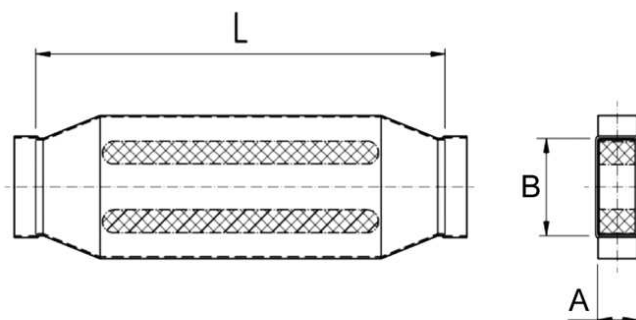

KSD80/150/700

Krótki opis

Kanałowy tłumik akustyczny 80/150, B = 230,

Numer katalogowy 0092.0455

Dane Techniczne

Materiał obudowy	Błacha stalowa, ocynkowana metodą Sędzimira
Wymiar kanału	150 mm x x 80 mm
Szerokość	230 mm
wysokość	
Głębokość	
Jednostka opakowaniowa	1 sztuka
Asortyment	K
GTIN (EAN)	4012799924555

Rysunek wymiarowy [mm]

A	B	C	D
80	150	230	700