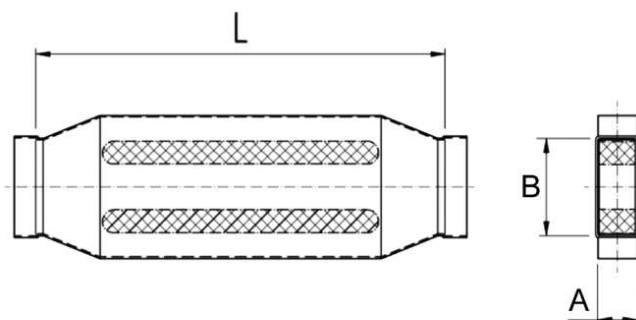

KSD80/200/1200

Krótki opis

Kanałowy tłumik akustyczny 80/200, B = 360,

Numer katalogowy

0092.0462

Dane Techniczne

| | |
|------------------------|---|
| Materiał obudowy | Błacha stalowa, ocynkowana metodą Sędzimira |
| Wymiar kanału | 200 mm x x 80 mm |
| Szerokość | 360 mm |
| wysokość | |
| Głębokość | |
| Jednostka opakowaniowa | 1 sztuka |
| Asortyment | K |
| GTIN (EAN) | 4012799924623 |

Rysunek wymiarowy [mm]

| A | B | C | D |
|----|-----|-----|-------|
| 80 | 200 | 360 | 1.200 |