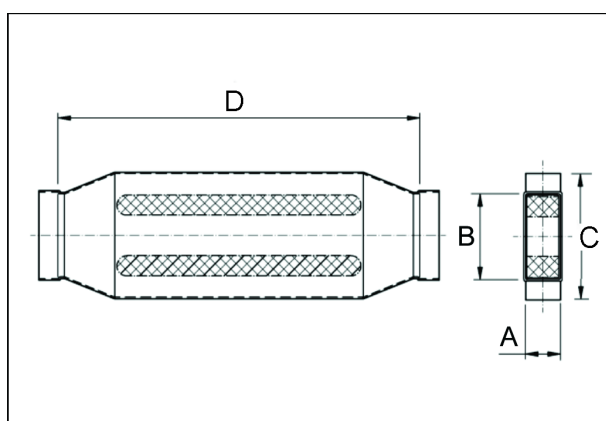

KSD80/200/1200

Krótki opis

Kanałowy tłumik akustyczny 80/200, B = 360,

Numer katalogowy

0092.0462

Dane Techniczne

| | |
|------------------------|---|
| Materiał obudowy | Błacha stalowa, ocynkowana metodą Sędzimira |
| Wymiar kanału | 200 mm x x 80 mm |
| Szerokość | 360 mm |
| wysokość | |
| Głębokość | |
| Jednostka opakowaniowa | 1 sztuka |
| Asortyment | K |
| GTIN (EAN) | 4012799924623 |

Rysunek wymiarowy [mm]

| A | B | C | D |
|----|-----|-----|-------|
| 80 | 200 | 360 | 1.200 |