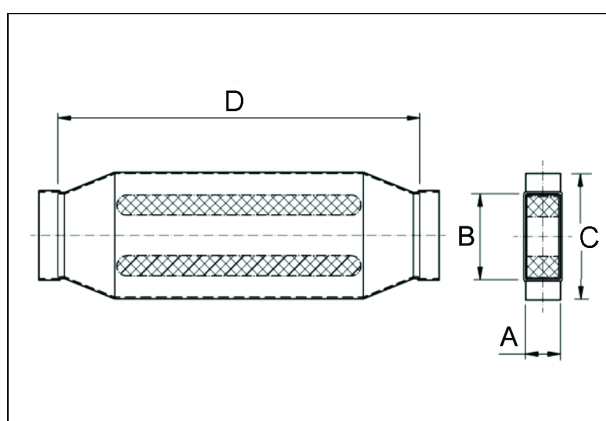

## Krótki opis

Kanałowy tłumik akustyczny 80/200, B = 360,

Numer katalogowy 0092.0456

## Dane Techniczne

Materiał obudowy	Błacha stalowa, ocynkowana metodą Sędzimira
Wymiar kanału	200 mm x x 80 mm
Szerokość	360 mm
wysokość	
Głębokość	
Jednostka opakowaniowa	1 sztuka
Asortyment	K
GTIN (EAN)	4012799924562

## Rysunek wymiarowy [mm]

A	B	C	D
80	200	360	700