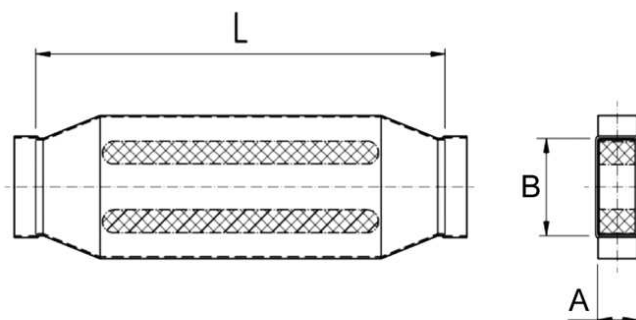

# KSD80/200/700

## Krótki opis

Kanałowy tłumik akustyczny 80/200, B = 360,

Numer katalogowy 0092.0456

## Dane Techniczne

Materiał obudowy	Błacha stalowa, ocynkowana metodą Sędzimira
Wymiar kanału	200 mm x x 80 mm
Szerokość	360 mm
wysokość	
Głębokość	
Jednostka opakowaniowa	1 sztuka
Asortyment	K
GTIN (EAN)	4012799924562

## Rysunek wymiarowy [mm]

A	B	C	D
80	200	360	700