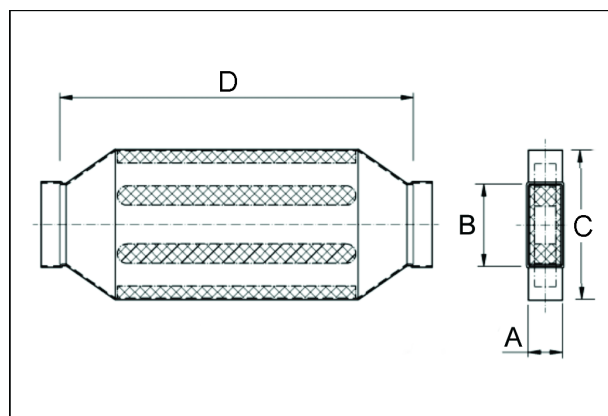

## Krótki opis

Kanałowy tłumik akustyczny 80/100, B = 230,

Numer katalogowy

0092.0466

## Dane Techniczne

Materiał obudowy	Błacha stalowa, ocynkowana metodą Sędzimir
Ciężar z opakowaniem	0 kg
Wymiar kanału	100 mm x x 80 mm
Szerokość	270 mm
wysokość	
Głębokość	
Szerokość z opakowaniem	0 mm
Wysokość z opakowaniem	0 mm
Głębokość z opakowaniem	0 mm
Jednostka opakowaniowa	1 sztuka
Asortyment	K
GTIN (EAN)	4012799924661

## Rysunek wymiarowy [mm]

A	B	C	D
80	100	270	700