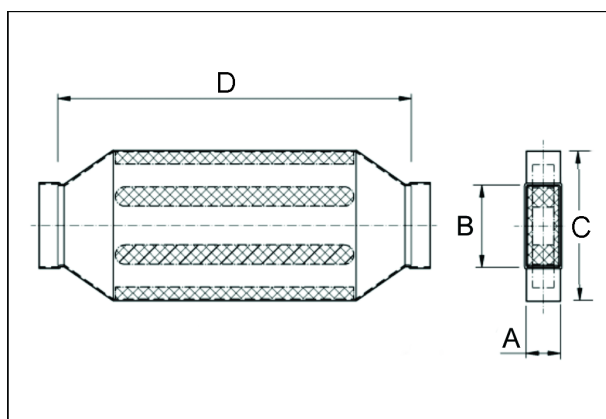

## Krótki opis

Kanałowy tłumik akustyczny 80/150, B = 360,

Numer katalogowy

0092.0467

## Dane Techniczne

Materiał obudowy	Błacha stalowa, ocynkowana metodą Sędzimir
Wymiar kanału	150 mm x x 80 mm
Szerokość	360 mm
wysokość	
Głębokość	
Jednostka opakowaniowa	1 sztuka
Asortyment	K
GTIN (EAN)	4012799924678

## Rysunek wymiarowy [mm]

A	B	C	D
80	150	360	700