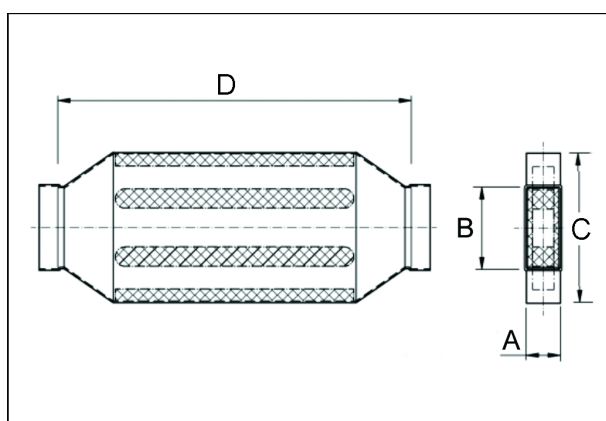

KSDA80/200/700

Krótki opis

Kanałowy tłumik akustyczny 80/200, B = 430,

Numer katalogowy

0092.0468

Dane Techniczne

Materiał obudowy	Błacha stalowa, ocynkowana metodą Sędzimir
Wymiar kanału	200 mm x x 80 mm
Szerokość	430 mm
wysokość	
Głębokość	
Jednostka opakowaniowa	1 sztuka
Asortyment	K
GTIN (EAN)	4012799924685

Rysunek wymiarowy [mm]

A	B	C	D
80	200	430	700