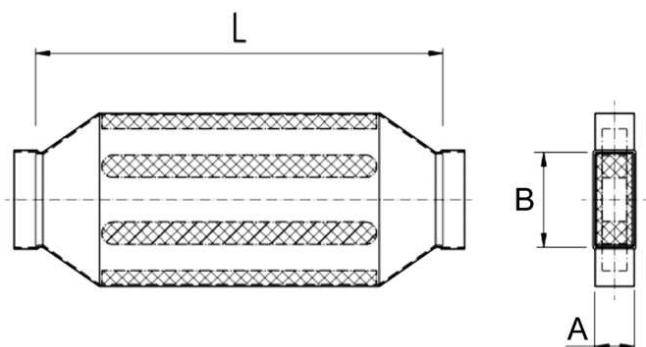

KSDA80/200/700

Krótki opis

Kanałowy tłumik akustyczny 80/200, B = 430,

Numer katalogowy

0092.0468

Dane Techniczne

Materiał obudowy	Błacha stalowa, ocynkowana metodą Sędzimir
Wymiar kanału	200 mm x x 80 mm
Szerokość	430 mm
wysokość	
Głębokość	
Jednostka opakowaniowa	1 sztuka
Asortyment	K
GTIN (EAN)	4012799924685

Rysunek wymiarowy [mm]

A	B	C	D
80	200	430	700