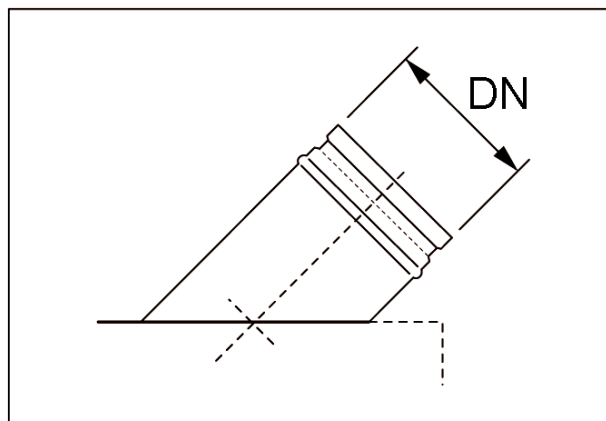

## Krótki opis

Króciec kanałowy 45° z uszczelnieniem pierścieniem tocznym do przewodów ze szwem spiralnym, DN 150

Numer katalogowy

0055.0465

## Rysunek wymiarowy [mm]

DN

150