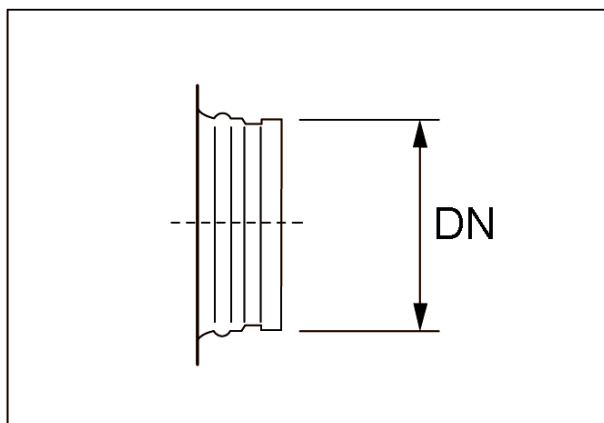

KS 150

Krótki opis

Króciec kanałowy 90° z uszczelnieniem pierścieniem tocznym do przewodów ze szwem spiralnym, DN 150

Numer katalogowy

0055.0458

Dane Techniczne

Rodzaj montażu	Montaż podtynkowy
temperatura otoczenia	60 °C
Jednostka opakowaniowa	1 sztuka
Asortyment	K
GTIN (EAN)	4012799554585

Rysunek wymiarowy [mm]

DN

150