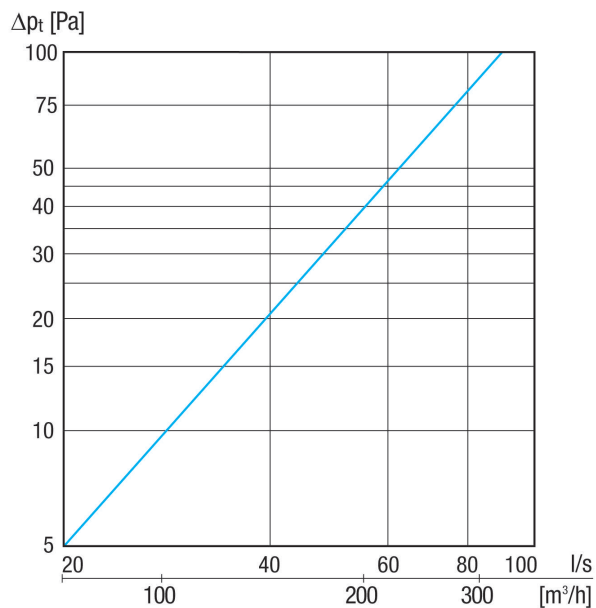

KW-AL 12E

Krótki opis

Króciec ścienny powietrza zewnętrznego, DN 125, kolor stal szlachetna szczotkowana

Przykłady zastosowań

Dom jednorodzinny, Dom wielorodzinny, Nowe budownictwo, Modernizacja

Numer katalogowy

0152.0073

Dane Techniczne

Kierunek powietrza	Nawiew
Miejsce montażu	Ściana zewnętrzna
Materiał	Stal szlachetna (V2A)
Kolor	stal szlachetna szczotkowana
Ciężar	0,63 kg
Ciężar z opakowaniem	0,75 kg
Wielkość nominalna	125 mm
Szerokość	172 mm
wysokość	203 mm
Głębokość	88 mm
Szerokość z opakowaniem	185 mm
Wysokość z opakowaniem	215 mm
Głębokość z opakowaniem	110 mm
Jednostka opakowaniowa	1 sztuka
Asortyment	K
GTIN (EAN)	4012799520733

KW-AL 12E

Charakterystyka

Rysunek wymiarowy [mm]

① Widok z dołu - zasysanie powietrza zewnętrznego