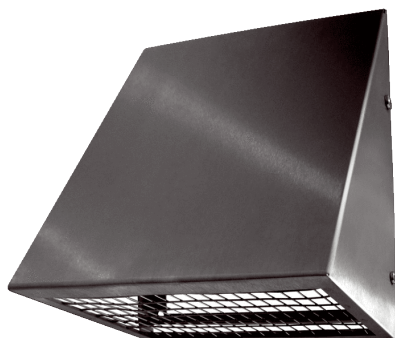

KW-AL 12E

Krótki opis

Króciec ścienny powietrza zewnętrznego, DN 125, kolor stal szlachetna szczotkowana

Przykłady zastosowań

Dom jednorodzinny, Dom wielorodzinny, Nowe budownictwo, Modernizacja

Numer katalogowy

0152.0073

Dane Techniczne

Kierunek powietrza	Nawiew
Miejsce montażu	Ściana zewnętrzna
Materiał	Stal szlachetna (V2A)
Kolor	stal szlachetna szczotkowana
Ciężar	0,63 kg
Ciężar z opakowaniem	0,75 kg
Wielkość nominalna	125 mm
Szerokość	172 mm
wysokość	203 mm
Głębokość	88 mm
Szerokość z opakowaniem	185 mm
Wysokość z opakowaniem	215 mm
Głębokość z opakowaniem	110 mm
Jednostka opakowaniowa	1 sztuka
Asortyment	K
GTIN (EAN)	4012799520733

KW-AL 12E

Charakterystyka

Rysunek wymiarowy [mm]

① Widok z dołu - zasysanie powietrza zewnętrznego