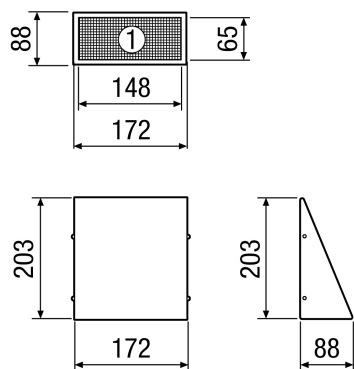

0152.0073

Dane Techniczne

Kierunek powietrza	Nawiew
Miejsce montażu	Ściana zewnętrzna
Materiał	Stal szlachetna (V2A)
Kolor	stal szlachetna szczotkowana
Ciężar	0,63 kg
Ciężar z opakowaniem	0,75 kg
Wielkość nominalna	125 mm
Szerokość	172 mm
wysokość	203 mm
Głębokość	88 mm
Szerokość z opakowaniem	185 mm
Wysokość z opakowaniem	215 mm
Głębokość z opakowaniem	110 mm
Jednostka opakowaniowa	1 sztuka
Asortyment	K
GTIN (EAN)	4012799520733

KW-AL 12E

Charakterystyka

Rysunek wymiarowy [mm]

① Widok z dołu - zasysanie powietrza zewnętrznego