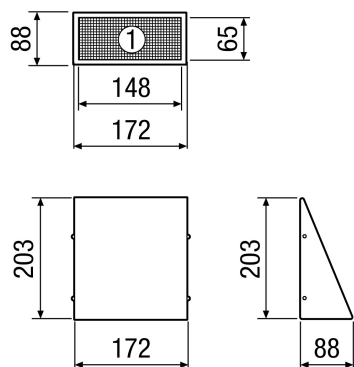

0152.0074

Dane Techniczne

Kierunek powietrza	Nawiew
Miejsce montażu	Ściana zewnętrzna
Materiał	Stal szlachetna (V2A)
Kolor	biel czysta, podobna do RAL 9010
Ciężar	0,65 kg
Ciężar z opakowaniem	0,77 kg
Wielkość nominalna	125 mm
Szerokość	172 mm
wysokość	203 mm
Głębokość	88 mm
Szerokość z opakowaniem	185 mm
Wysokość z opakowaniem	215 mm
Głębokość z opakowaniem	113 mm
Jednostka opakowaniowa	1 sztuka
Asortyment	K
GTIN (EAN)	4012799520740

KW-AL 12W

Charakterystyka

Rysunek wymiarowy [mm]

① Widok z dołu - zasysanie powietrza zewnętrznego