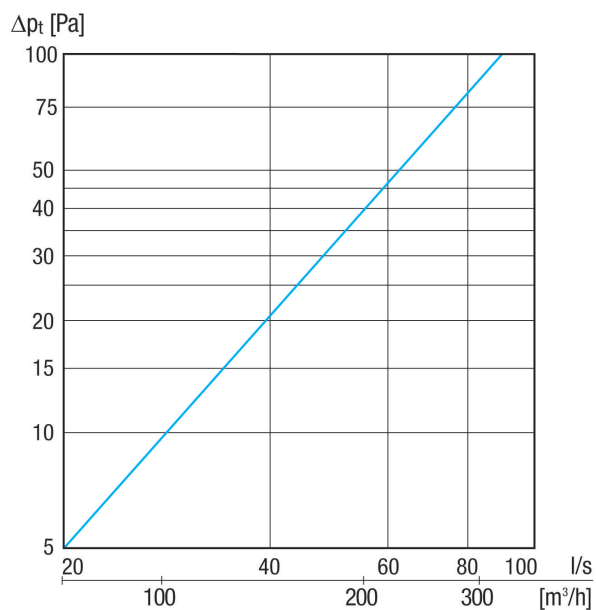

KW-AL 12W

Krótki opis

Króciec ścienny powietrza zewnętrznego, DN 125, kolor biały, podobny do RAL 9010

Przykłady zastosowań

Dom jednorodzinny, Dom wielorodzinny, Nowe budownictwo, Modernizacja

Numer katalogowy

0152.0074

Dane Techniczne

Kierunek powietrza	Nawiew
Miejsce montażu	Ściana zewnętrzna
Materiał	Stal szlachetna (V2A)
Kolor	biel czysta, podobna do RAL 9010
Ciężar	0,65 kg
Ciężar z opakowaniem	0,77 kg
Wielkość nominalna	125 mm
Szerokość	172 mm
wysokość	203 mm
Głębokość	88 mm
Szerokość z opakowaniem	185 mm
Wysokość z opakowaniem	215 mm
Głębokość z opakowaniem	113 mm
Jednostka opakowaniowa	1 sztuka
Asortyment	K
GTIN (EAN)	4012799520740

KW-AL 12W

Charakterystyka

Rysunek wymiarowy [mm]

① Widok z dołu - zasysanie powietrza zewnętrznego