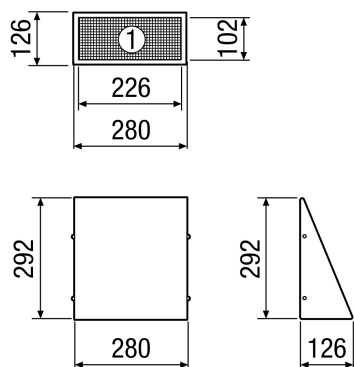

## Dane Techniczne

Kierunek powietrza	Nawiew
Miejsce montażu	Ściana zewnętrzna
Materiał	Stal szlachetna (V2A)
Kolor	biel czysta, podobna do RAL 9010
Ciężar	1,39 kg
Ciężar z opakowaniem	1,61 kg
Wielkość nominalna	200 mm
Szerokość	280 mm
wysokość	292 mm
Głębokość	126 mm
Szerokość z opakowaniem	315 mm
Wysokość z opakowaniem	295 mm
Głębokość z opakowaniem	153 mm
Jednostka opakowaniowa	1 sztuka
Asortyment	K
GTIN (EAN)	4012799520825

## Rysunek wymiarowy [mm]

① Widok z dołu - zasysanie powietrza zewnętrznego