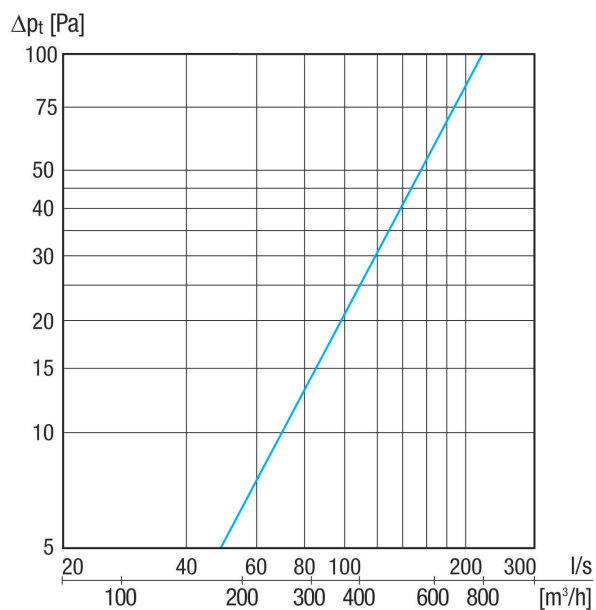

KW-AL 20W

Charakterystyka