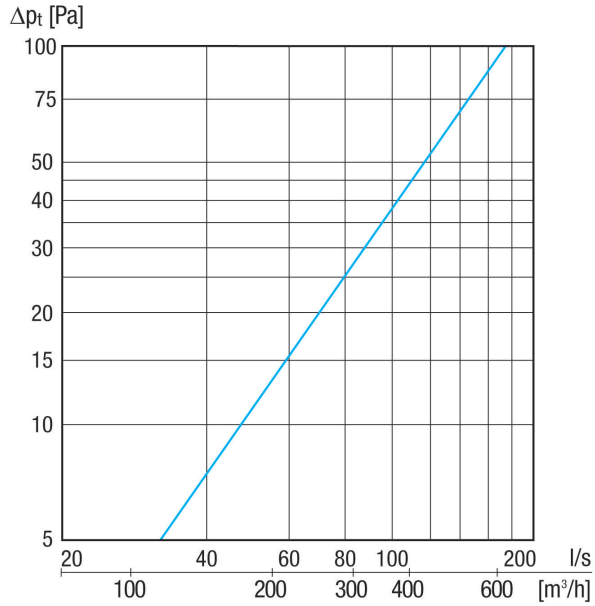

KW-FL 16W

Krótki opis

Króciec ścienny powietrza wydalanego, DN 160, kolor biały, podobny do RAL 9010

Przykłady zastosowań

Dom jednorodzinny, Dom wielorodzinny, Nowe budownictwo, Modernizacja

Numer katalogowy

0152.0080

Dane Techniczne

Kierunek powietrza	Odpowietrzanie
Miejsce montażu	Ściana zewnętrzna
Materiał	Stal szlachetna (V2A)
Kolor	biel czysta, podobna do RAL 9010
Ciężar	1,62 kg
Ciężar z opakowaniem	1,84 kg
Wielkość nominalna	160 mm
Szerokość	220 mm
wysokość	232 mm
Głębokość	100 mm
Szerokość z opakowaniem	250 mm
Wysokość z opakowaniem	240 mm
Głębokość z opakowaniem	210 mm
Jednostka opakowaniowa	1 sztuka
Asortyment	K
GTIN (EAN)	4012799520801

KW-FL 16W

Charakterystyka

Rysunek wymiarowy [mm]

- ① Widok z dołu
- ② Widok z boku (króciec powietrza wydalanego)
- ③ Widok z przodu - króciec powietrza wydalanego