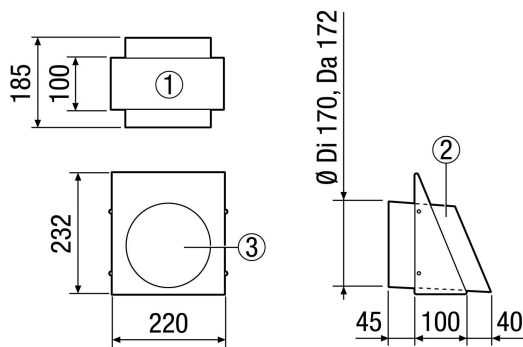

0152.0080

Dane Techniczne

Kierunek powietrza	Odpowietrzanie
Miejsce montażu	Ściana zewnętrzna
Materiał	Stal szlachetna (V2A)
Kolor	biel czysta, podobna do RAL 9010
Ciężar	1,62 kg
Ciężar z opakowaniem	1,84 kg
Wielkość nominalna	160 mm
Szerokość	220 mm
wysokość	232 mm
Głębokość	100 mm
Szerokość z opakowaniem	250 mm
Wysokość z opakowaniem	240 mm
Głębokość z opakowaniem	210 mm
Jednostka opakowaniowa	1 sztuka
Asortyment	K
GTIN (EAN)	4012799520801

KW-FL 16W

Charakterystyka

Rysunek wymiarowy [mm]

- ① Widok z dołu
- ② Widok z boku (króciec powietrza wydalanego)
- ③ Widok z przodu - króciec powietrza wydalanego