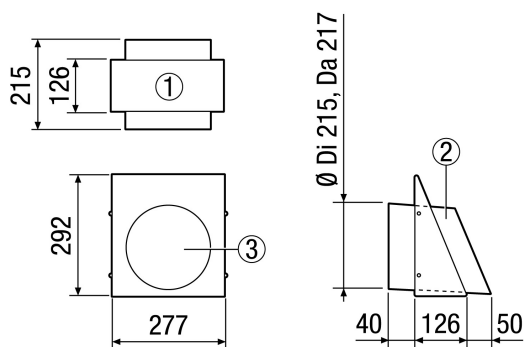

0152.0084

Dane Techniczne

Kierunek powietrza	Odpowietrzanie
Miejsce montażu	Ściana zewnętrzna
Materiał	Stal szlachetna (V2A)
Kolor	biel czysta, podobna do RAL 9010
Ciężar	2,36 kg
Ciężar z opakowaniem	2,64 kg
Wielkość nominalna	200 mm
Szerokość	280 mm
wysokość	292 mm
Głębokość	126 mm
Szerokość z opakowaniem	315 mm
Wysokość z opakowaniem	300 mm
Głębokość z opakowaniem	245 mm
Jednostka opakowaniowa	1 sztuka
Asortyment	K
GTIN (EAN)	4012799520849

KW-FL 20W

Charakterystyka

Rysunek wymiarowy [mm]

- ① Widok z dołu
- ② Widok z boku (króciec powietrza wydalanego)
- ③ Widok z przodu - króciec powietrza wydalanego