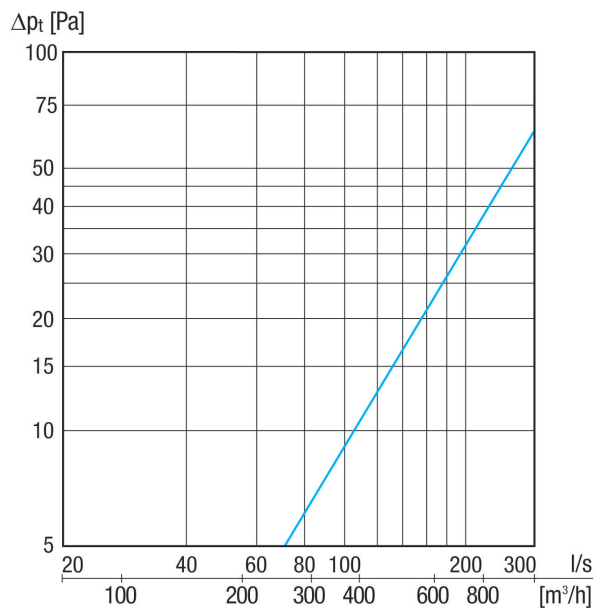

KW-FL 20W

Krótki opis

Króciec ścienny powietrza wydalanego, DN 200, kolor biały, podobny do RAL 9010

Przykłady zastosowań

Dom jednorodzinny, Dom wielorodzinny, Nowe budownictwo, Modernizacja

Numer katalogowy

0152.0084

Dane Techniczne

Kierunek powietrza	Odpowietrzanie
Miejsce montażu	Ściana zewnętrzna
Materiał	Stal szlachetna (V2A)
Kolor	biel czysta, podobna do RAL 9010
Ciężar	2,36 kg
Ciężar z opakowaniem	2,64 kg
Wielkość nominalna	200 mm
Szerokość	280 mm
wysokość	292 mm
Głębokość	126 mm
Szerokość z opakowaniem	315 mm
Wysokość z opakowaniem	300 mm
Głębokość z opakowaniem	245 mm
Jednostka opakowaniowa	1 sztuka
Asortyment	K
GTIN (EAN)	4012799520849

KW-FL 20W

Charakterystyka

Rysunek wymiarowy [mm]

- ① Widok z dołu
- ② Widok z boku (króciec powietrza wydalanego)
- ③ Widok z przodu - króciec powietrza wydalanego