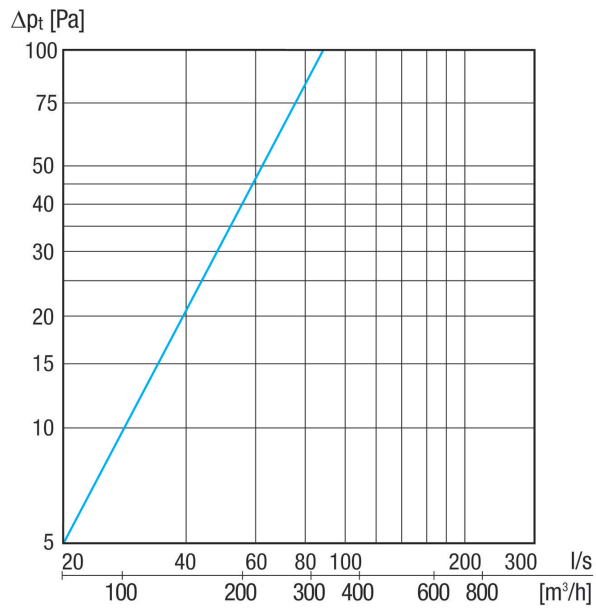

KWH 12 R

Krótki opis

Uniwersalny króciec ścienny, DN 125, powietrze zewnętrzne, prawy

Przykłady zastosowań

Dom jednorodzinny, Dom wielorodzinny, Nowe budownictwo, Modernizacja

Numer katalogowy

0152.0058

Dane Techniczne

Wykonanie	Wykonanie prawostronne
Kierunek powietrza	Wentylacja i wyciąg powietrza
Miejsce montażu	Ściana zewnętrzna
Materiał	Stal szlachetna (V2A)
Ciężar	1,51 kg
Ciężar z opakowaniem	1,73 kg
Wielkość nominalna	125 mm
Szerokość	355 mm
wysokość	204 mm
Głębokość	88 mm
Szerokość z opakowaniem	370 mm
Wysokość z opakowaniem	225 mm
Głębokość z opakowaniem	185 mm
Jednostka opakowaniowa	1 sztuka
Asortyment	K
GTIN (EAN)	4012799520580

KWH 12 R

Charakterystyka Powietrze zewnętrzne

Charakterystyka Powietrze wydalone

KWH 12 R

Rysunek wymiarowy [mm]

- ① Powietrze wydane
- ② Powietrze zewnętrzne
- ③ Króciec ze spadkiem