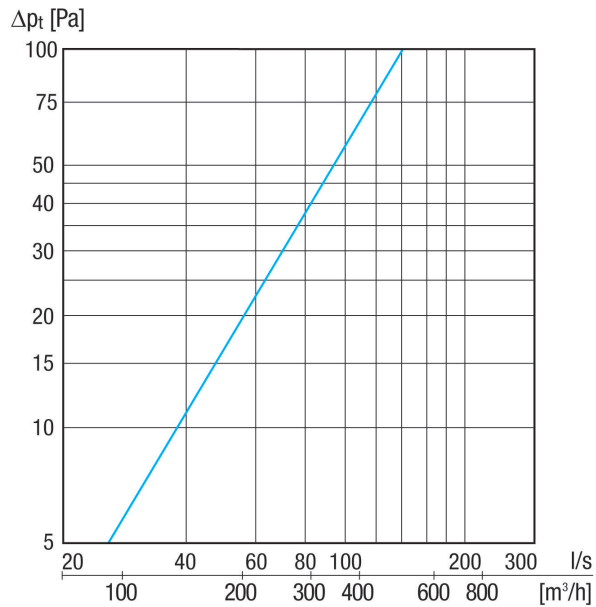

KWH 12 R

Krótki opis

Uniwersalny króciec ścienny, DN 125, powietrze zewnętrzne, prawy

Przykłady zastosowań

Dom jednorodzinny, Dom wielorodzinny, Nowe budownictwo, Modernizacja

Numer katalogowy

0152.0058

Dane Techniczne

Wykonanie	Wykonanie prawostronne
Kierunek powietrza	Wentylacja i wyciąg powietrza
Miejsce montażu	Ściana zewnętrzna
Materiał	Stal szlachetna (V2A)
Ciężar	1,51 kg
Ciężar z opakowaniem	1,73 kg
Wielkość nominalna	125 mm
Szerokość	355 mm
wysokość	204 mm
Głębokość	88 mm
Szerokość z opakowaniem	370 mm
Wysokość z opakowaniem	225 mm
Głębokość z opakowaniem	185 mm
Jednostka opakowaniowa	1 sztuka
Asortyment	K
GTIN (EAN)	4012799520580

KWH 12 R

Charakterystyka Powietrze zewnętrzne

Charakterystyka Powietrze wydalone

KWH 12 R

Rysunek wymiarowy [mm]

- ① Powietrze wydane
- ② Powietrze zewnętrzne
- ③ Króciec ze spadkiem