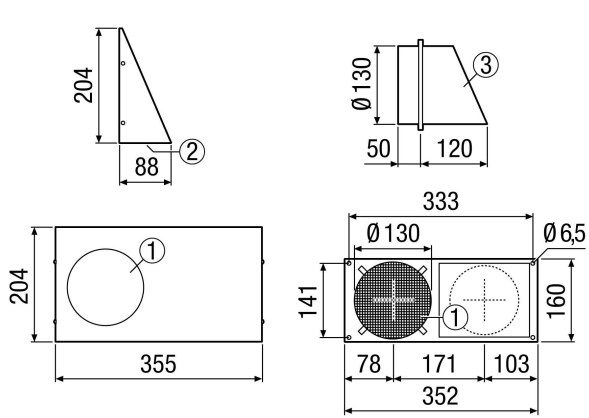

Wykonanie	Wykonanie prawostronne
Kierunek powietrza	Wentylacja i wyciąg powietrza
Miejsce montażu	Ściana zewnętrzna
Materiał	Stal szlachetna (V2A)
Ciężar	1,51 kg
Ciężar z opakowaniem	1,73 kg
Wielkość nominalna	125 mm
Szerokość	355 mm
wysokość	204 mm
Głębokość	88 mm
Szerokość z opakowaniem	370 mm
Wysokość z opakowaniem	225 mm
Głębokość z opakowaniem	185 mm
Jednostka opakowaniowa	1 sztuka
Asortyment	K
GTIN (EAN)	4012799520580

KWH 12 R

Charakterystyka Powietrze zewnętrzne

Charakterystyka Powietrze wydalone

KWH 12 R

Rysunek wymiarowy [mm]

- ① Powietrze wydane
- ② Powietrze zewnętrzne
- ③ Króciec ze spadkiem