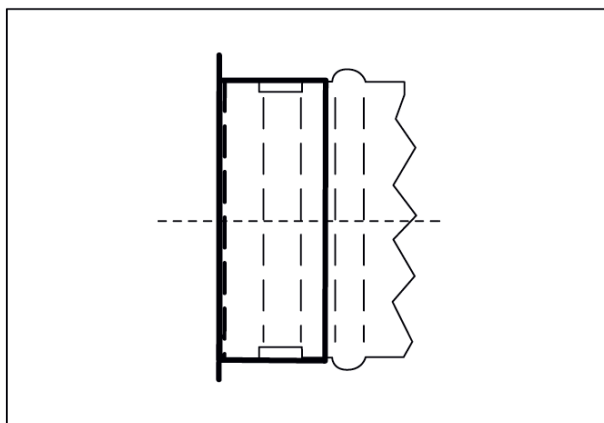

LDF 100

Krótki opis

Pokrywa wentylacyjna kształtki, DN 100

Numer katalogowy

0018.0340

Dane Techniczne

| | |
|------------------------|-------------------|
| Rodzaj montażu | Montaż podtynkowy |
| temperatura otoczenia | 60 °C |
| Jednostka opakowaniowa | 1 sztuka |
| Asortyment | K |
| GTIN (EAN) | 4012799183402 |

Rysunek wymiarowy [mm]

DN

100