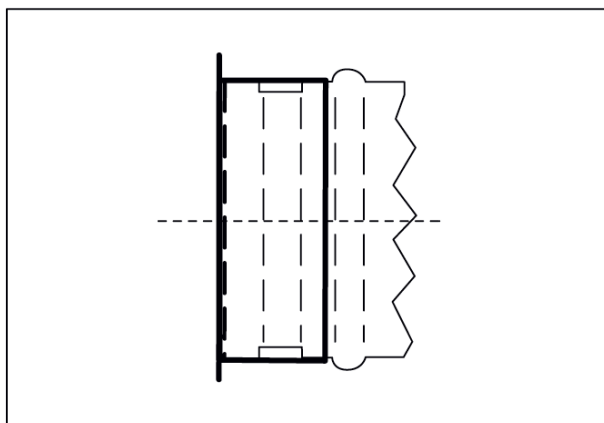

LDF 125

Krótki opis

Pokrywa wentylacyjna kształtki, DN 125

Numer katalogowy

0018.0341

Dane Techniczne

Rodzaj montażu	Montaż podtynkowy
temperatura otoczenia	60 °C
Jednostka opakowaniowa	1 sztuka
Asortyment	K
GTIN (EAN)	4012799183419

Rysunek wymiarowy [mm]

DN

125