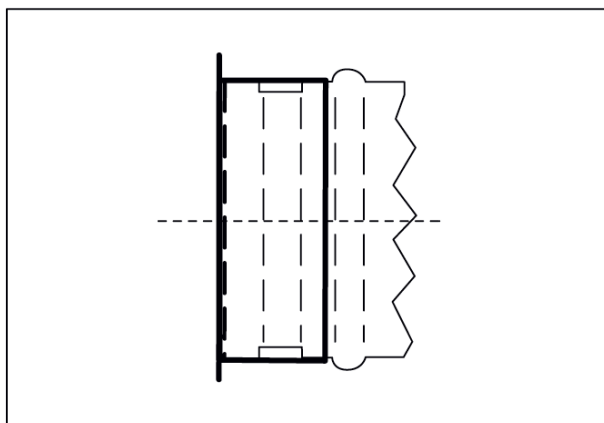

LDF 150

Krótki opis

Pokrywa wentylacyjna kształtki, DN 150

Numer katalogowy

0018.0342

Dane Techniczne

Rodzaj montażu	Montaż podtynkowy
temperatura otoczenia	60 °C
Jednostka opakowaniowa	1 sztuka
Asortyment	K
GTIN (EAN)	4012799183426

Rysunek wymiarowy [mm]

DN

150