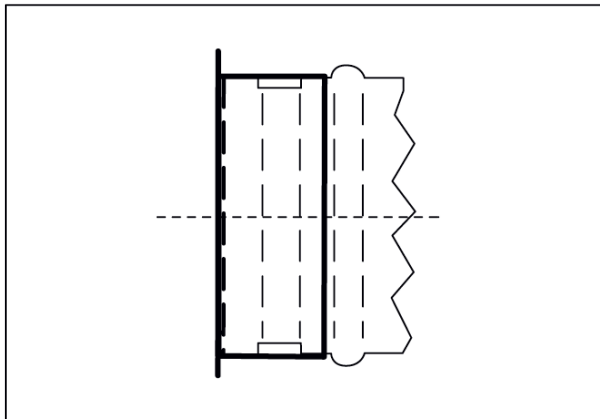

LDF 160

Krótki opis

Pokrywa wentylacyjna kształtki, DN 160

Numer katalogowy

0018.0343

Dane Techniczne

Rodzaj montażu	Montaż podtynkowy
temperatura otoczenia	60 °C
Jednostka opakowaniowa	1 sztuka
Asortyment	K
GTIN (EAN)	4012799183433

Rysunek wymiarowy [mm]

DN

160