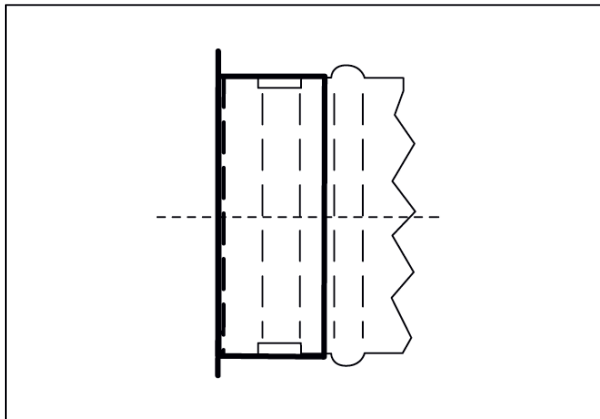

LDF 160

Krótki opis

Pokrywa wentylacyjna kształtki, DN 160

Numer katalogowy

0018.0344

Dane Techniczne

Rodzaj montażu	Montaż podtynkowy
temperatura otoczenia	60 °C
Jednostka opakowaniowa	1 sztuka
Asortyment	K
GTIN (EAN)	4012799183440

Rysunek wymiarowy [mm]

DN

180