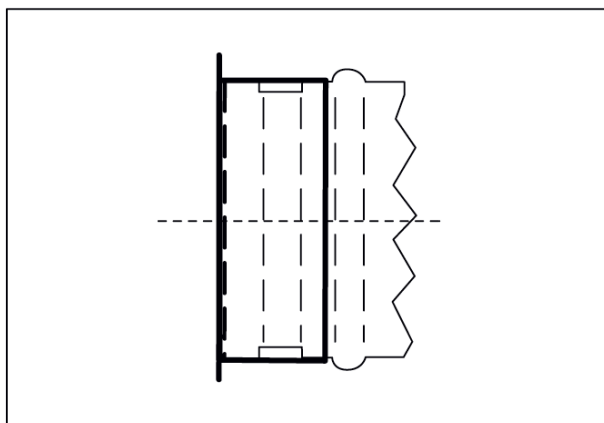

Rysunek wymiarowy [mm]